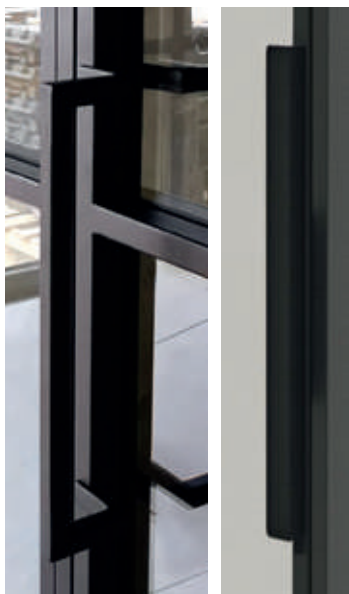

Die mit eleganten Metallsprossen versehenen Trennwände gliedern große Räume in einzelne Zonen, ohne sie radikal voneinander zu trennen. Ob im industriellen Umfeld, im modernem Neubau, in der Gründerzeit-Villa oder Altbau-Eigentumswohnung. Lofttüren sind ein echter Eyecatcher und sorgen mit ihrer minimalistischen Eleganz für ein besonderes Raumgefühl – abgestimmt auf aktuelle Interieur-Trends.

Variante 8 | Drehtür mit Oberlicht und Seitenteil

Formschöne Griffstangen:
Premium (500 mm) Standard 50 (500 mm)

Variante 8 | Drehtür mit Oberlicht und Seitenteil

Lofttüren aus Stahl und Glas für lichtdurchflutete Räume

Schiebetüren in Loft-Stahl Optik sind perfekt für Innenräume mit wenig Platz. Wahlweise mit Wand- oder Deckenbefestigung.

Für eine harmonische Gesamtansicht

Variante 3 | Drehtür mit 2 Seitenteilen

Konstruktionssprosse,
einseitig geschweisst