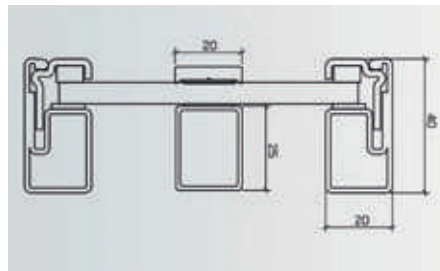

Schiebetüren in Loft-Stahl Optik sind perfekt für Innenräume mit wenig Platz. Wahlweise mit Wand- oder Deckenbefestigung.

Für eine harmonische Gesamtansicht

Variante 3 | Drehtür mit 2 Seitenteilen

Konstruktionssprosse,
einseitig geschweisst