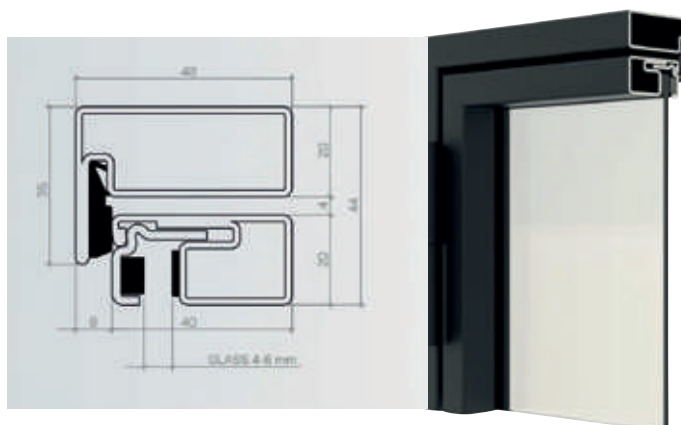

Oberflächenbeschichtung nach RAL

Unsere Profile werden mit Ihrer gewählten Wunschfarbe pulverbeschichtet. Zu unseren Standardfarben gehören RAL 9005 Tiefschwarz und RAL 9016 Verkehrsweiß. Soll es etwas individueller sein? Dann besteht die Möglichkeit einen Farbton aus der RAL Palette zu definieren.