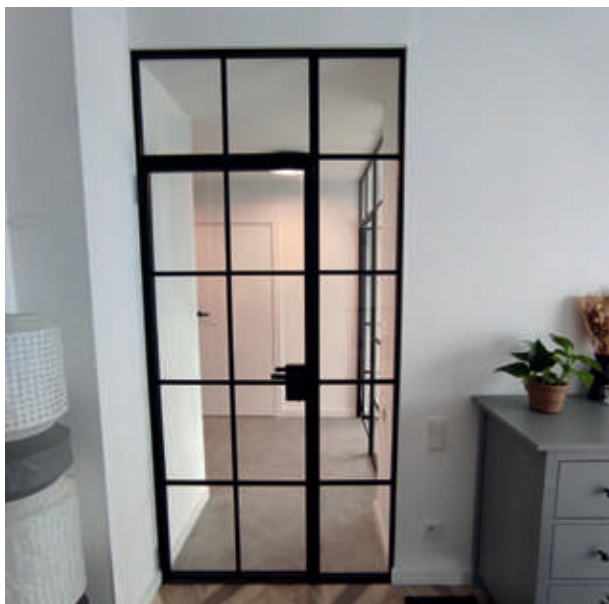

Variante 9 | 1-flügelige Drehtür mit 2 Seitenteilen und Oberlicht