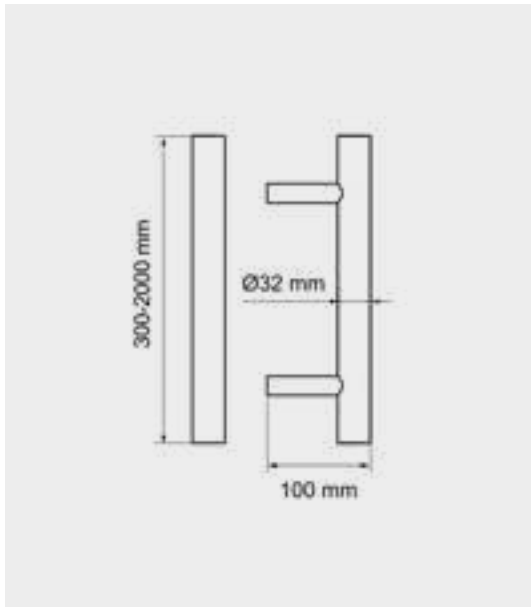

ES3

Studio Karcher

Position
zentriert

Farbe:
Kosmos Schwarz

Material:
Edelstahl

Artikel. Nr.	Länge	Achsmaß
ES3 300 83	300	200 mm
ES3 400 83	400	250 mm
ES3 500 83	500	300 mm
ES3 600 83	600	400 mm
ES3 800 83	800	600 mm
ES3 1000 83	1000	800 mm
ES3 1200 83	1200	1000 mm
ES3 1400 83	1400	1200 mm
ES3 1800 83	1800	1500 mm
ES3 2000 83	2000	1600 mm