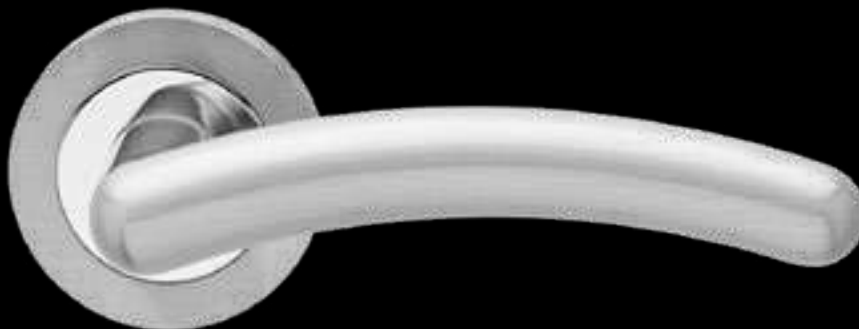

Gent R473

Studio Karcher