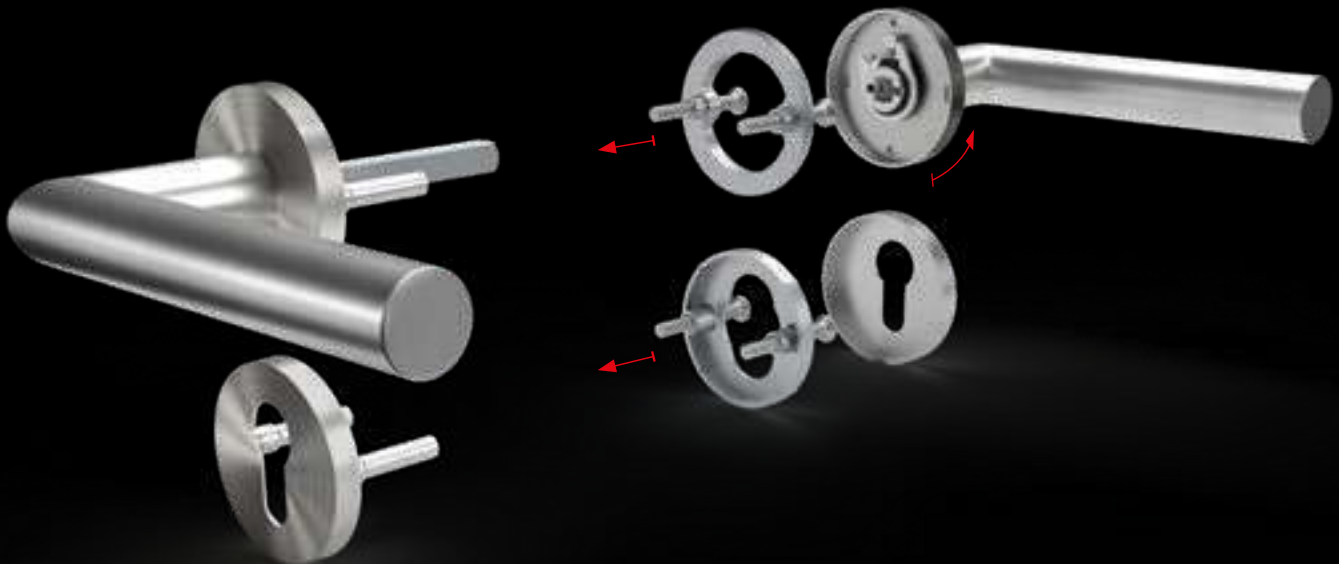

Rhodos XL EPRO18

Studio Karcher