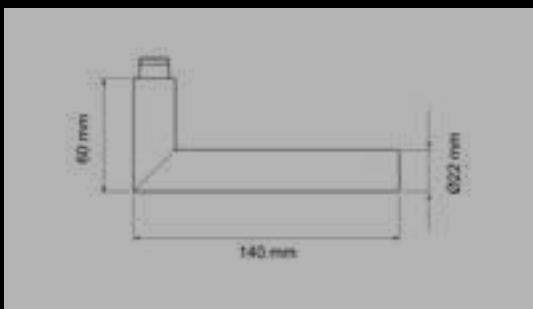

EDLES AUS STAHL