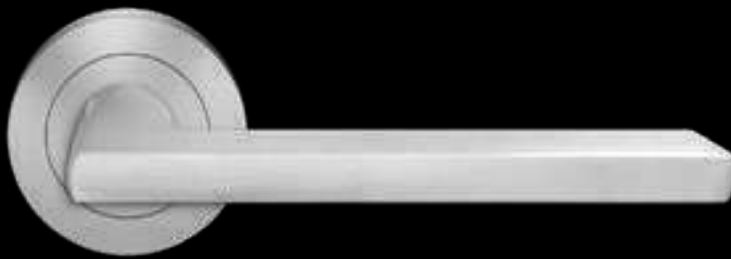

KARCHER DESIGN

Türgriffmodelle als Preisträger

KARCHER
DESIGN

Montana ER54 – Studio Karcher

Hochwertiger Edelstahl und die ange-deuteten Geometrien aus kantigen und runden Formen verleihen dem Türgriff Montana ER54 sein einzigartiges Design.

MIAW AWARD WINNER 2019
Kategorie – Innenausstattung