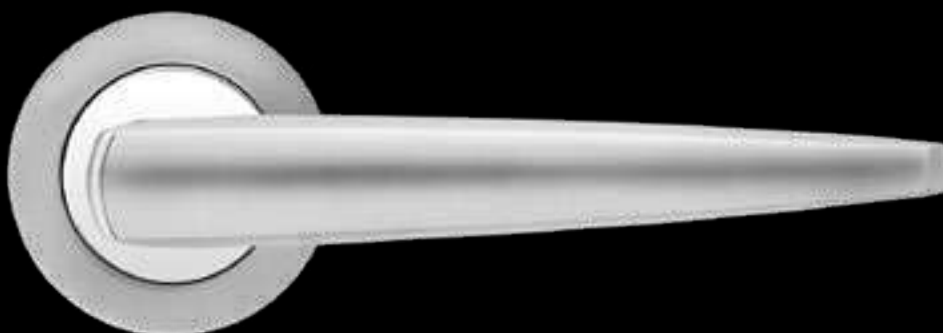

Denver R230

Studio Karcher