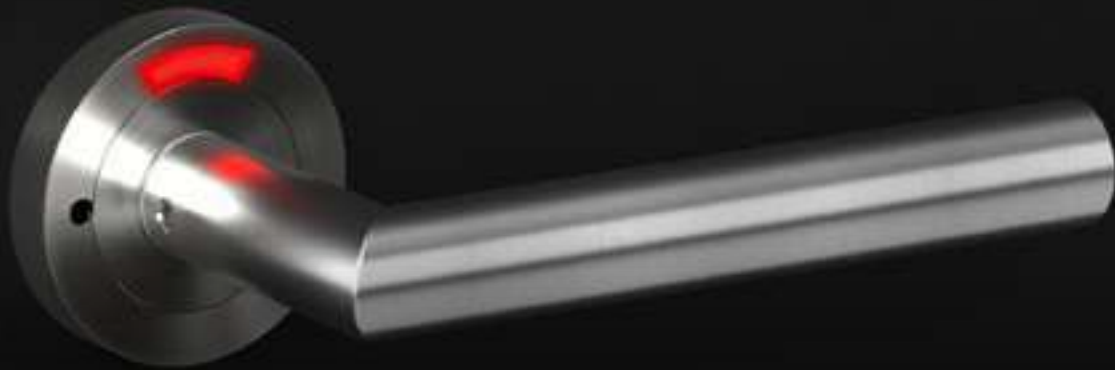

Hochwertige LEDs
> 1000 Stunden
Laufzeit

Gepowert durch 4 AAA
Batterien einfach zugänglich
im Schlosskasten

Alle Vorteile des
KD Comfort Schloss

KD COMFORT LED

MIT LED-BESETZTANZEIGE

Alle Vorteile des KD Comfort Schlosses mit zusätzlicher LED-Besetztanzeige. Die hochwertigen Leuchtdioden gelten als besonders energieeffizient und werden über 4 Batterien im Schlosskasten versorgt. LEDs sind extrem robust und widerstandsfähig bei Erschütterungen und Vibrationen.

Für alle Modelle (Edelstahl matt – 71 und Kosmos Schwarz – 83)
auf runder Rosette lieferbar!