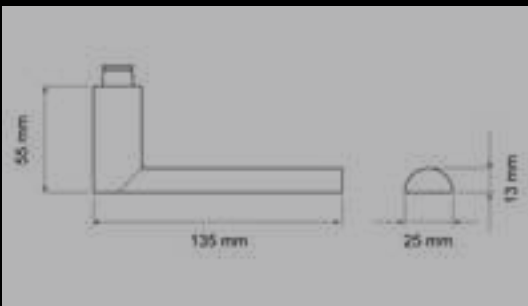

EDLES AUS STAHL