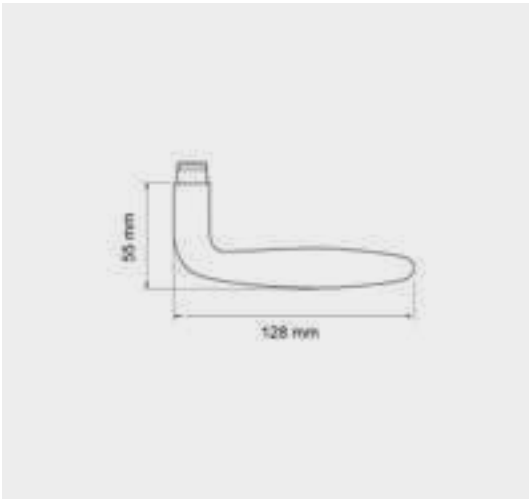

EDLES AUS STAHL