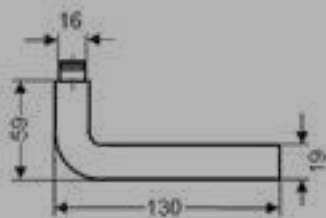

SLIM STYLE E100

Schnellmontage

SLIM STYLE

Farbe:
Edelstahl matt
Material:
Edelstahl
Zertifizierung:
GK3