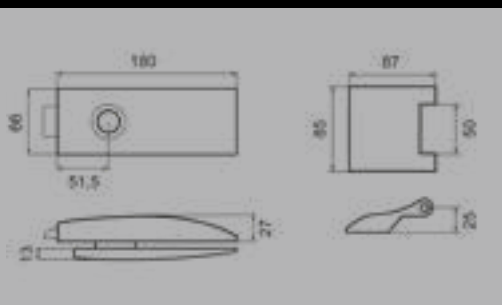

Geschwungenes Glastürschloss-Set EGS 350

Studio Karcher