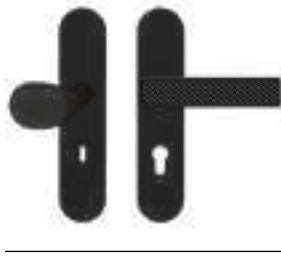

FENSTERGRIFFE

F534Y 83
mit 4-fach Rasterung

F534Y EAR 83
verschießbar, mit Schlüssel

INLAY GW
Glas weiß glänzend

SCHUTZBESCHLÄGE

ESGR 680K PZ72 83
RD53YR 83

ESG 675K PZ72 83
RD53YR 83

GLASTÜRSCHLÖSSER