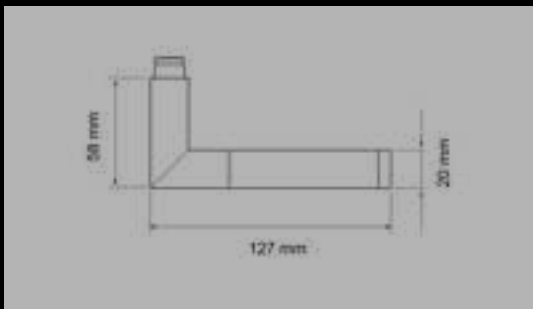

EDLES AUS STAHL