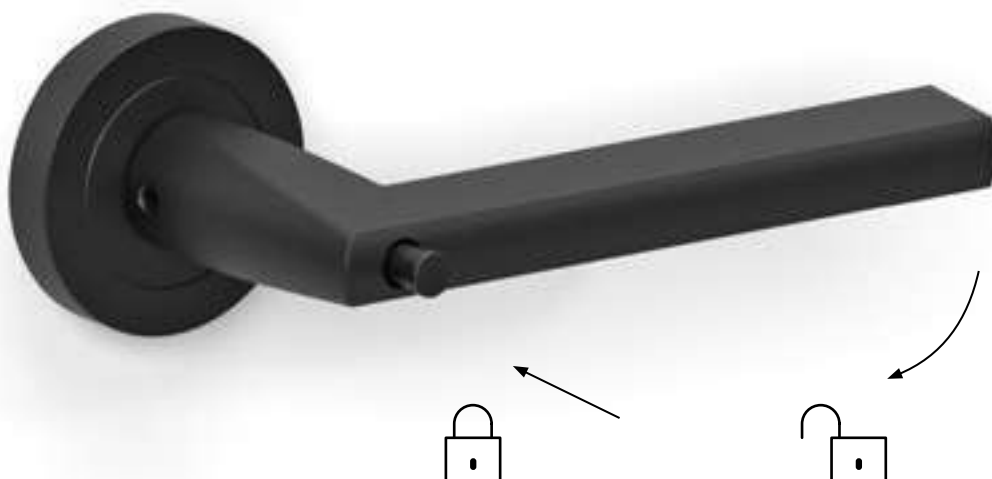

Seattle ER46Q S9 83

Studio Karcher, KD Comfort

SO GENIAL WIE EINFACH – DIE GRIFF-SCHLOSS KOMBINATION

KD Comfort ist eine Griff-Schloss Kombination, die das Verriegelte Zufallen der Tür verhindert (unbeabsichtigt/beabsichtigt). Durch das intuitive Entriegeln der Tür mit dem Herunterdrücken des Türgriffs ist ein Einsperren fast unmöglich – ideal auch für Kinder und Senioren.