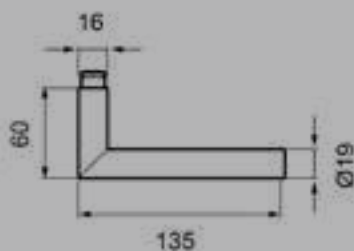

SLIM STYLE E400

Schnellmontage

Farbe:
Edelstahl matt
Material:
Edelstahl
Zertifizierung:
GK3

EDLES AUS STAHL