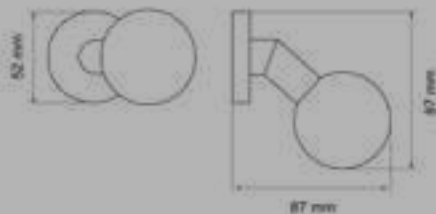

EK300G RL 71

Studio Karcher

Farbe:
Edelstahl matt

Material:
Edelstahl

Knopf, gekröpft,
fest