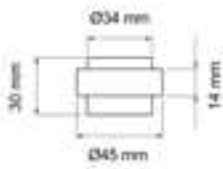

ZUBEHÖR

TÜRSTOPPER