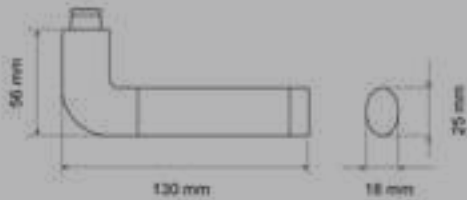

Babylon ER32

Studio Karcher

Farbe:
Edelstahl poliert / matt
Material:
Edelstahl
Zertifizierung:
GK3
Feuerschutz

EDLES AUS STAHL