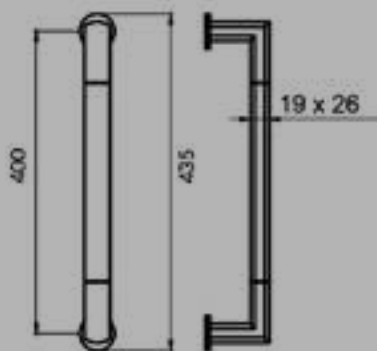

Artikel. Nr.	Länge	Achsmaß
ES48 300 71	400	300 mm
ES48 400 71	435	400 mm

EDLES AUS STAHL

EDLES AUS STAHL