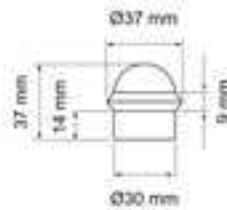

TÜRSTOPPER

Z1925 50
Zinkdruckguss