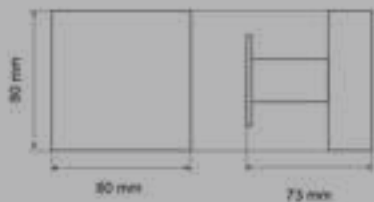

EK570 RQ 71

Studio Karcher

Farbe:
Edelstahl matt

Material:
Edelstahl

Haustürknopf,
zentriert, fest