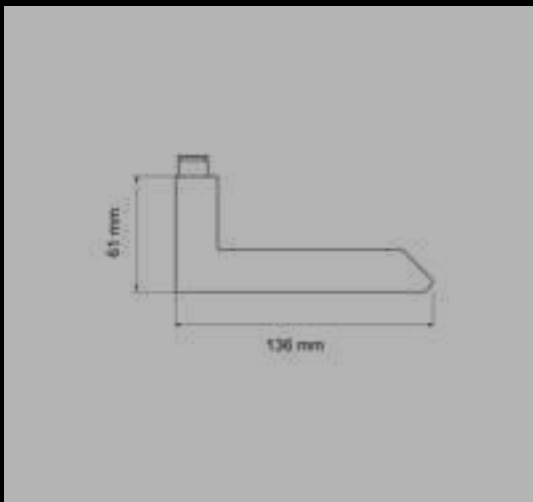

EDLES AUS STAHL