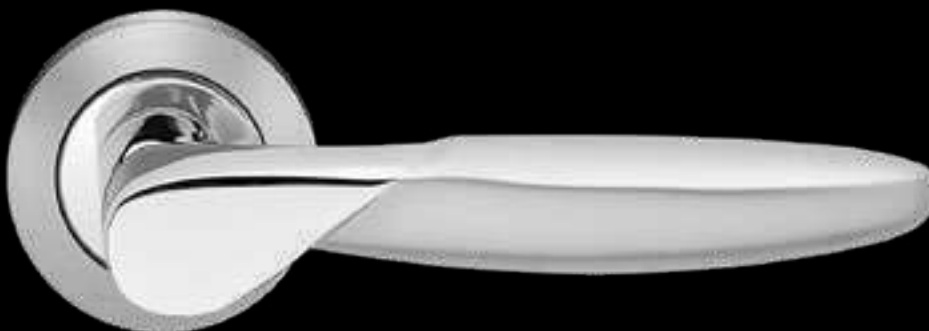

Orlando R42

Studio Karcher