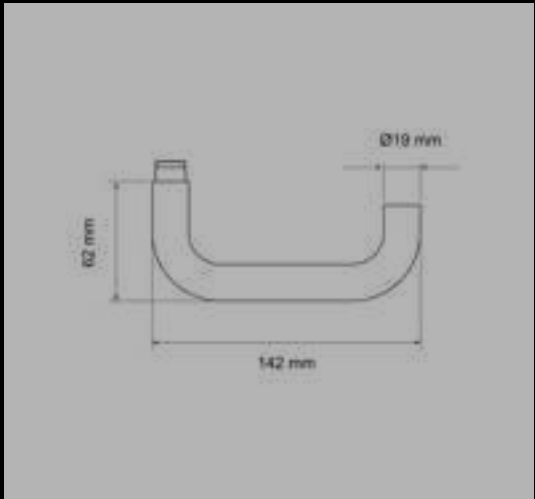

EDLES AUS STAHL