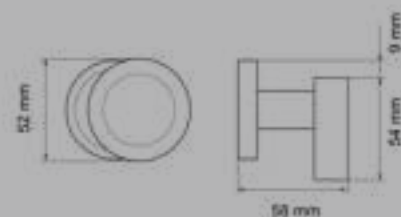

Farbe:
Edelstahl matt

Material:
Edelstahl

Knopf, gekröpft, fest