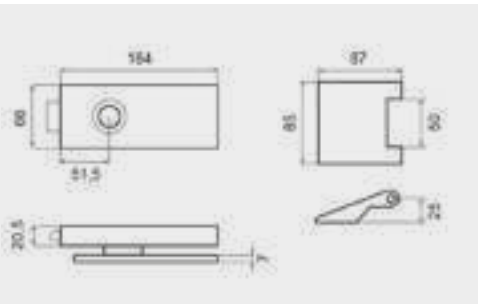

Rechteckiges Glastürschloss-Set EGS 360Q

Studio Karcher

Farbe:
Titan Grau

Material:
Edelstahl

Glastürschloss mit Griff-
paar inkl. Bänder und
Rahmenteilen

EDLES AUS STAHL