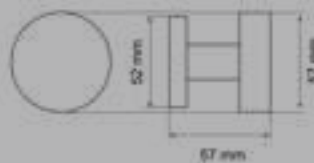

K390 R2 60

Studio Karcher

Farbe:
Nickelmatt

Material:
Materialkombi-
nation

Knopf, zentriert,
fest