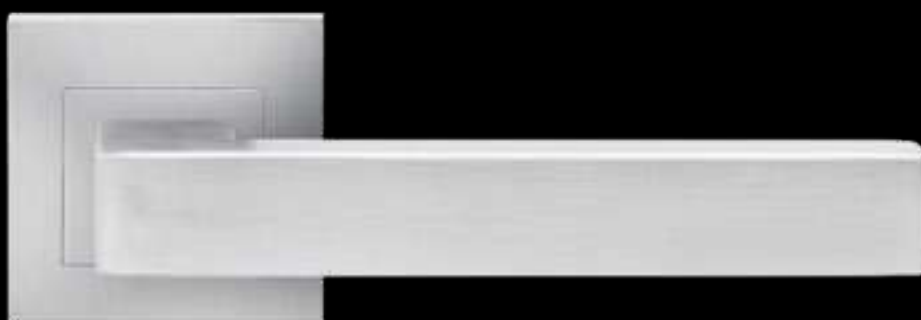

SLIM STYLE E800Q