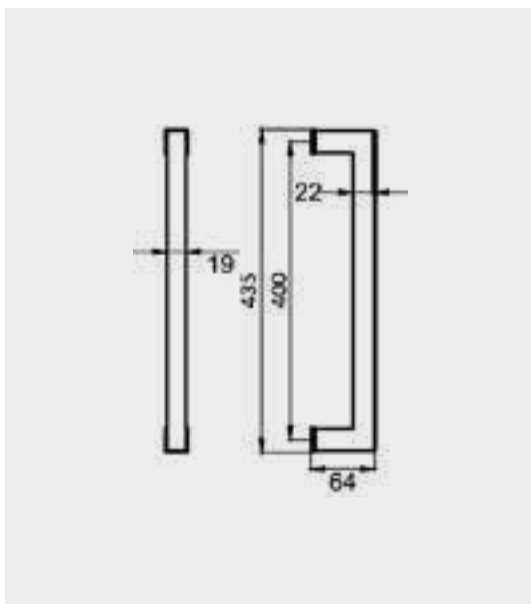

ES46 Seattle

Studio Karcher

Position
zentriert

Farbe:
Kosmos Schwarz

Material:
Edelstahl

Artikel. Nr.	Länge	Achsmaß
ES46 300 83	325	300 mm
ES46 400 83	425	400 mm

EDLES AUS STAHL

EDLES AUS STAHL