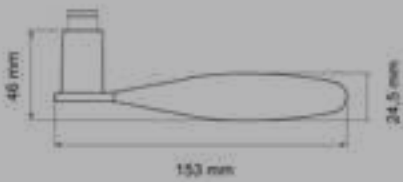

Denver R230

Studio Karcher

Farbe:
Chrom / Chrommatt
Material:
Materialkombination

EDLES AUS STAHL

EDLES AUS STAHL

Antalya R250

Studio Karcher

Farbe:
Chrom / Chrommatt
Material:
Materialkombination