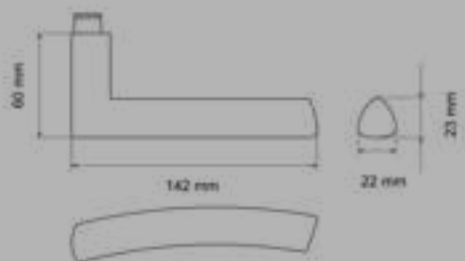

Madrid ER56

Itamar Harari