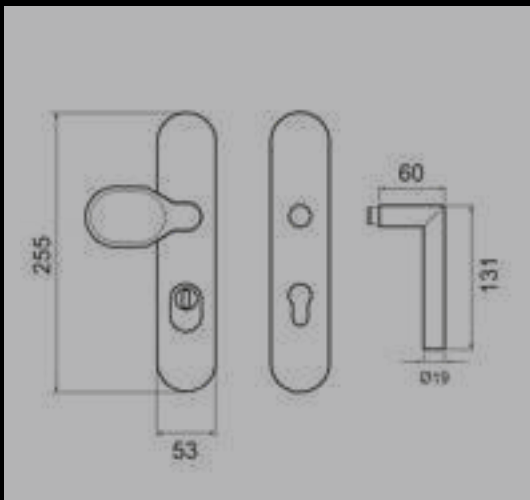

EDLES AUS STAHL