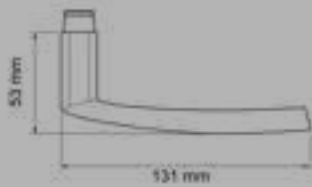

EDLES AUS STAHL

Farbe:
Edelstahl matt
Material:
Edelstahl
Zertifizierung:
GK3
Feuerschutz

TÜRGRIFFE