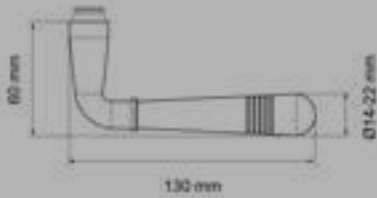

Montmartre R270

Studio Karcher