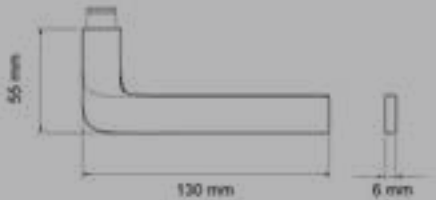

Las Vegas ER87Q

Itamar Harari

Farbe:
Edelstahl matt

Material:
Edelstahl
Zertifizierung:
GK3

EDLES AUS STAHL

TÜRGRIFFE

Las Vegas – ER87 OS 83
Kosmos Schwarz

EDLES AUS STAHL