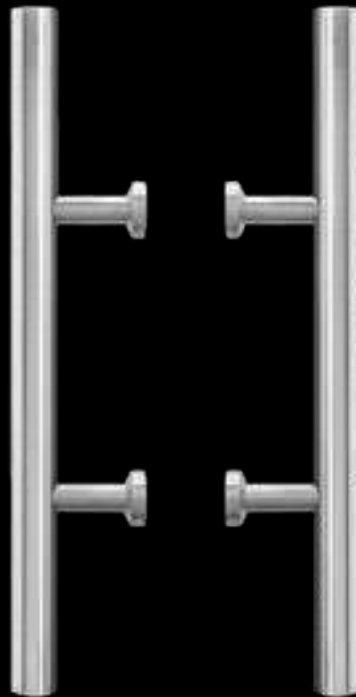

ES4P

Studio Karcher

Position
zentriert

Farbe:
Edelstahl matt

Material:
Edelstahl

Artikel. Nr.	Länge	Achsmaß
ES4P 350 71	350	150 mm
ES4P 500 71	500	300 mm
ES4P 700 71	700	500 mm
ES4PS 350 71	350	150 mm
ES4PS 500 71	350	300 mm
ES4PS 700 71	700	500 mm

Stoßgriffpaar T-Form

EDLES AUS STAHL