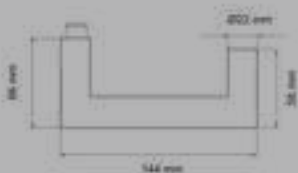

Kos XL

ER10RMF RL 71 | ER10RMF 4P 71

ER10RMF RL 71 | ER10RMGF 4P 71

Farbe:
Edelstahl matt

Material:
Edelstahl
Zertifizierung:
Feuerschutz
Notausgangsverschlüsse