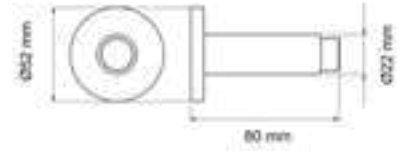

EZ210 71
Edelstahl