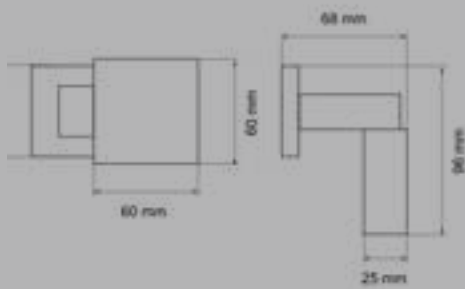

Knopf, gekröpft, fest
EK550 GRQ 83
Kosmos Schwarz