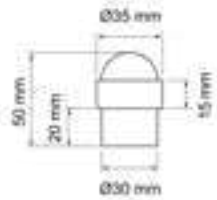

EZ212 71
Edelstahl