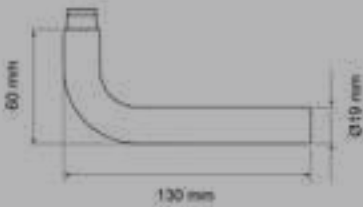

Malta ER25

Studio Karcher

Farbe:
Edelstahl matt
Material:
Edelstahl
Zertifizierung:
GK3, GK4
Feuerschutz

EDLES AUS STAHL