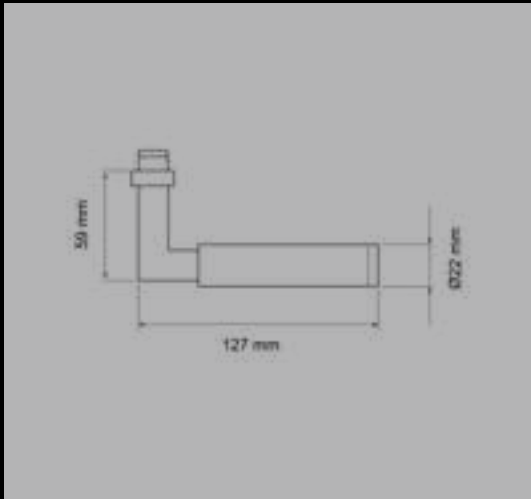

EDLES AUS STAHL