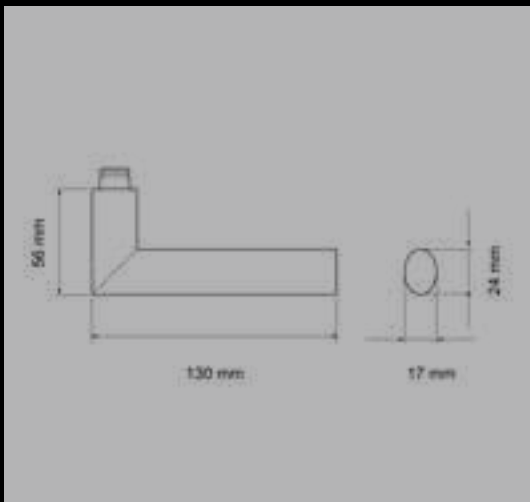

EDLES AUS STAHL