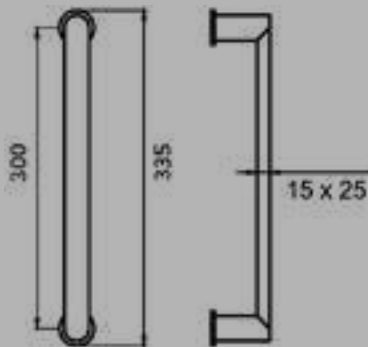

ES51 London

Studio Karcher

Position
zentriert

Farbe:
Edelstahl matt

Material:
Edelstahl

Artikel. Nr.	Länge	Achsmaß
ES51 300 71	335	300 mm
ES51 400 71	435	400 mm

EDLES AUS STAHL

ES37 Verona