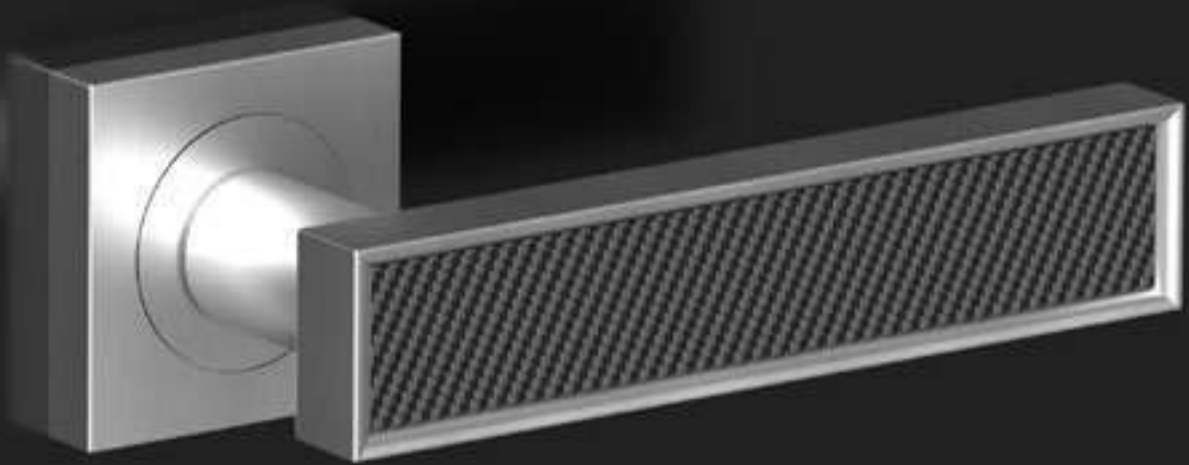

TORINO R53

EDLES AUS STAHL

INLAY C1
Echtcarbon

INLAY HE2
Echtholz

Itamar Harari