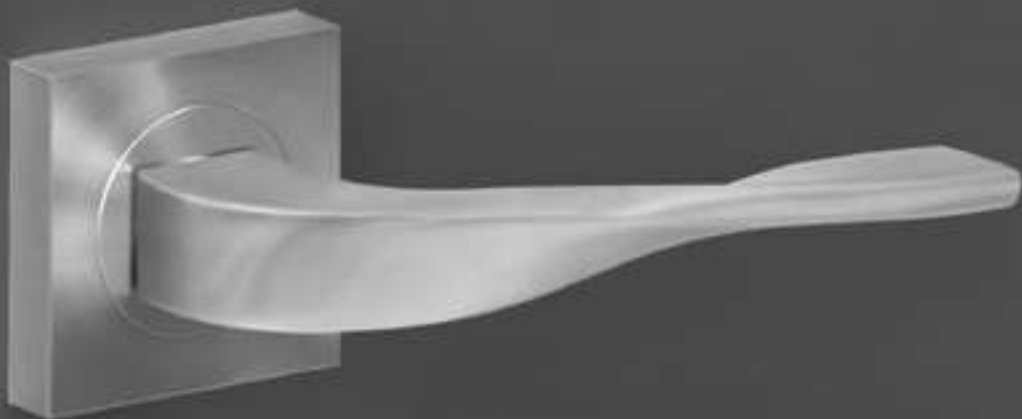

EF884R EAR 71
verschießbar, mit Schlüssel

Nevada ER88Q

Studio Karcher

Farbe:
Edelstahl matt

Material:
Edelstahl
Zertifizierung:
GK3

EDLES AUS STAHL

KARCHER
DESIGN

Tasmania ER31