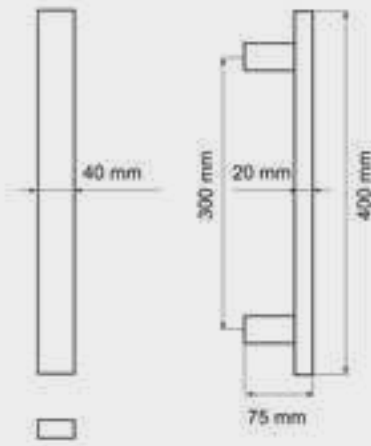

ES6Q

Studio Karcher

Position
zentriert

Farbe:
Kosmos Schwarz

Material:
Edelstahl

Artikel. Nr.	Länge	Achsmaß
ES6Q 400 83	400	300 mm
ES6Q 600 83	600	400 mm
ES6Q 800 83	800	600 mm
ES6Q 1000 83	1000	800 mm

EDLES AUS STAHL