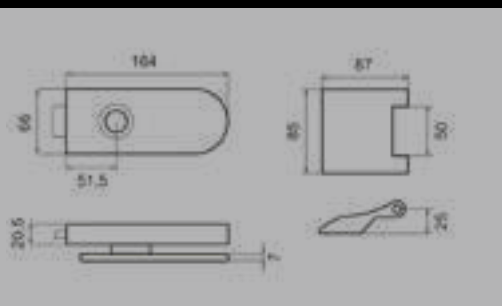

Halbrundes Glastürschloss-Set EGS 370

Studio Karcher