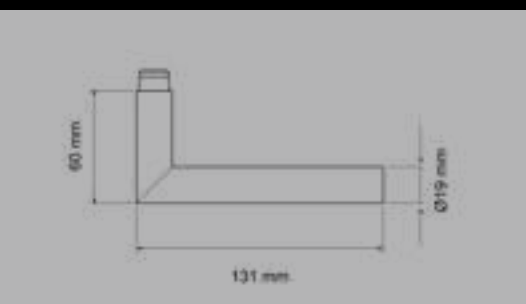

Rhodos ER28M

Studio Karcher