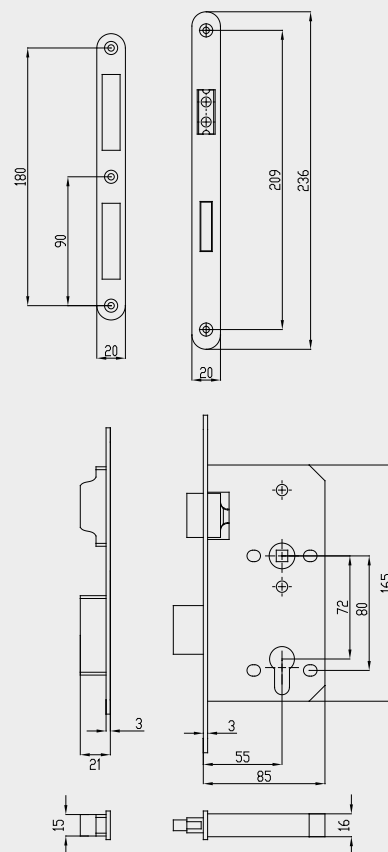

EINSTECKSCHLOSS
inkl. passendem Schließblech
Edelstahl matt

- S10 EUMO OS 71
- S10 EUMO BAD 71
- S10 EUMO PZ 71