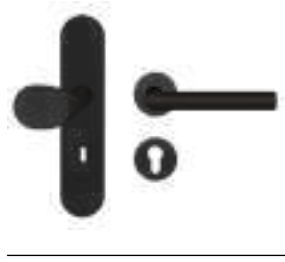

SCHUTZBESCHLÄGE

ESGR 680K PZ72 83
ED28 83