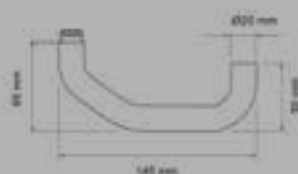

Material:
Edelstahl
Zertifizierung:
Feuerschutz
Notausgangsverschlüsse