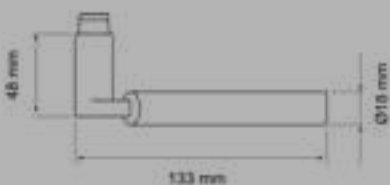

Atlantis ER36

Studio Karcher

Farbe:
Edelstahl poliert / matt
Material:
Edelstahl
Zertifizierung:
GK3
Feuerschutz

EDLES AUS STAHL