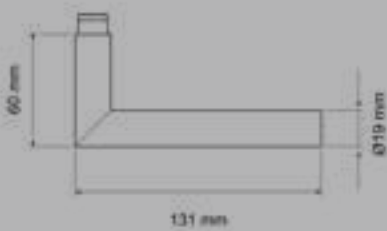

EDLES AUS STAHL