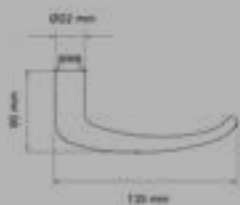

ER22RMGF RL 71 | ER22RMGF 4P 71

Farbe:
Edelstahl matt

Material:
Edelstahl
Zertifizierung:
Feuerschutz
Notausgangverschlüsse