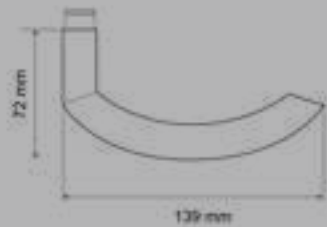

Sylt ER26

Studio Karcher

Farbe:
Edelstahl matt
Material:
Edelstahl
Zertifizierung:
GK4
Feuerschutz

EDLES AUS STAHL

TÜRGRIFFE

FENSTERGRIFFE

KARCHER
DESIGN