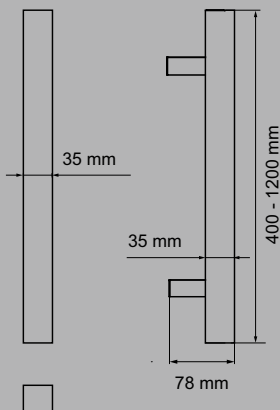

ES13Q

Studio Karcher

Position
zentriert

Farbe:
Edelstahl matt

Material:
Edelstahl

Artikel. Nr.	Länge	Achsmaß
ES13Q 400 71	400	250 mm
ES13Q 600 71	600	400 mm
ES13Q 800 71	800	600 mm
ES13Q 1000 71	1000	800 mm
ES13Q 1200 71	1200	1000 mm

EDLES AUS STAHL