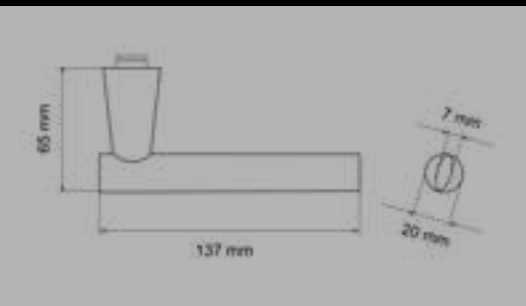

Brooklyn ER59M

Itamar Harari

MISSION INVISIBLE