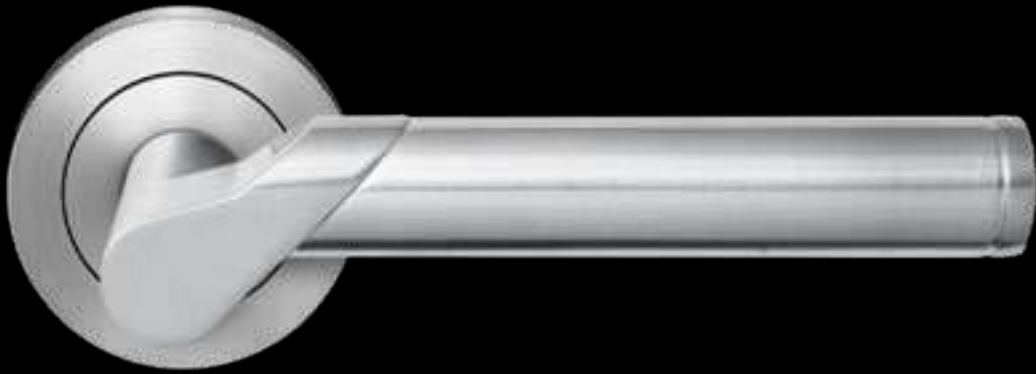

EDLES AUS STAHL

Farbe:
Nickelmatt

Material:
Materialkombination

FARBE

Nickelmatt
60

Chrom / Edelstahl matt
65

TÜRGRIFFE

R38 OS 60
Rosetten: Ø 52x10 mm