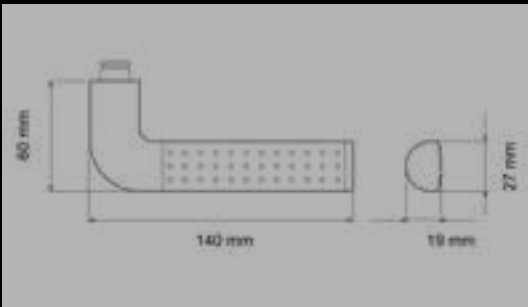

EDLES AUS STAHL