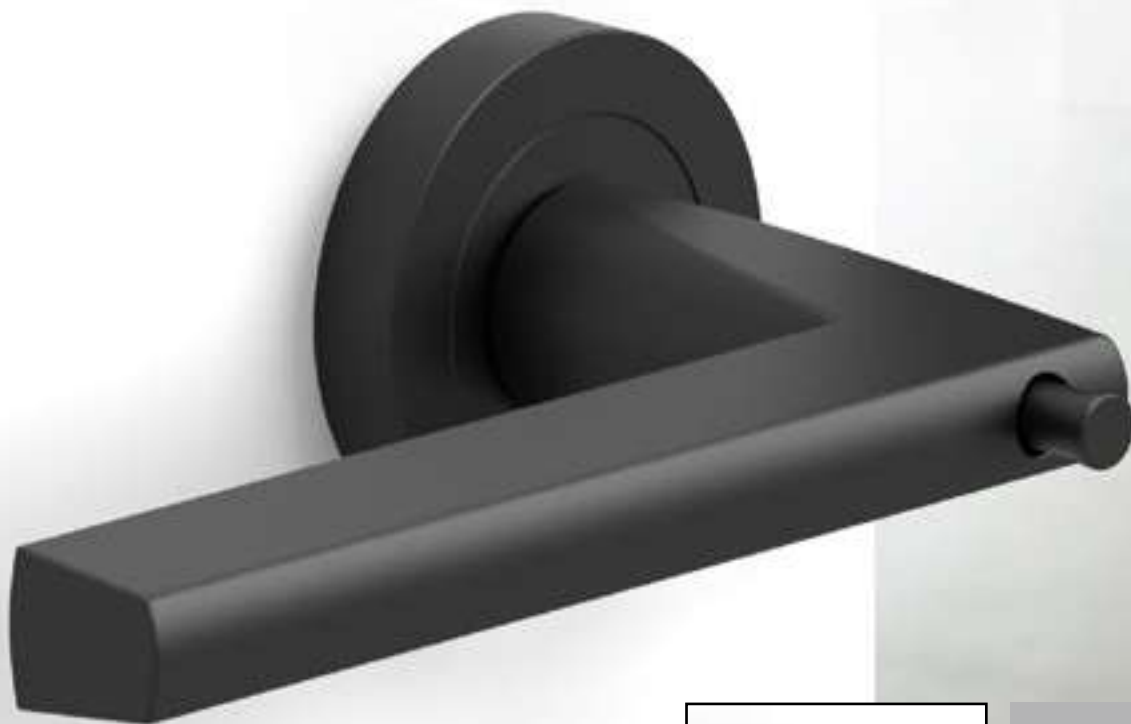

KD • BASIC

Schließen ohne Schlüssel

www.kdcomfort.com