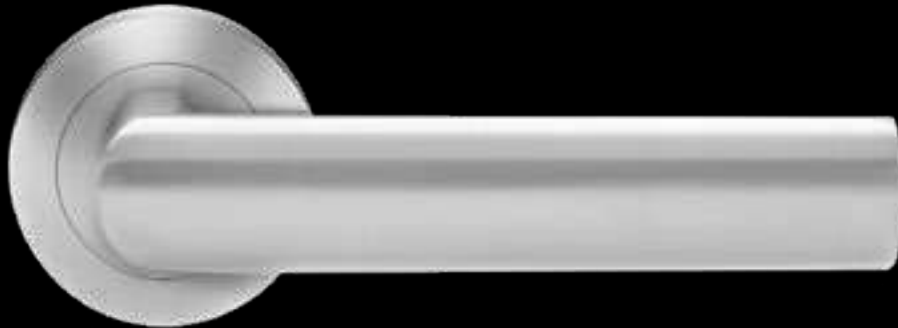

Island ER14

Studio Karcher