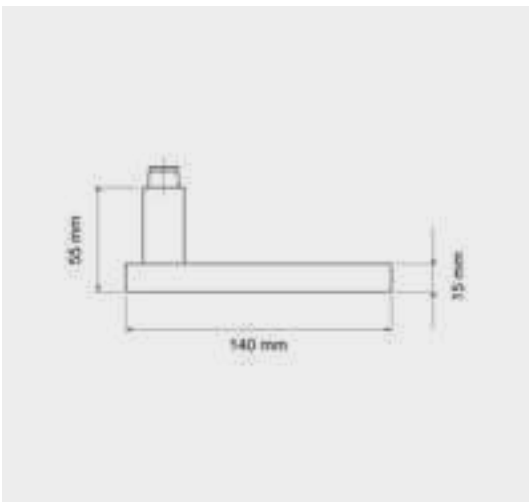

EDLES AUS STAHL