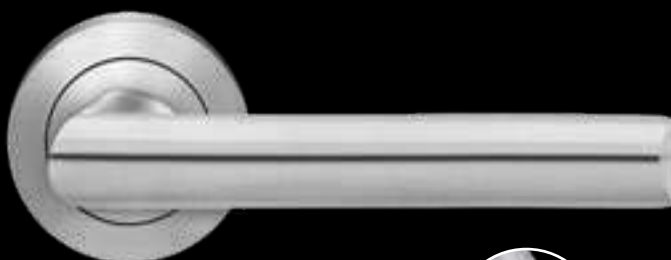

Paris ER55 – Itamar Harari

Entworfen von Itamar Harari, kombini-ert der Paris ER55 Ergonomie und Design auf höchstem Niveau und ist in den Farben Edelstahl matt und Kosmos Schwarz erhältlich.

GERMAN DESIGN AWARD 2021
Kategorie – Building & Elements

CALLWEY AWARD 2020
Kategorie – Bestes Produkt

EDLES AUS STAHL