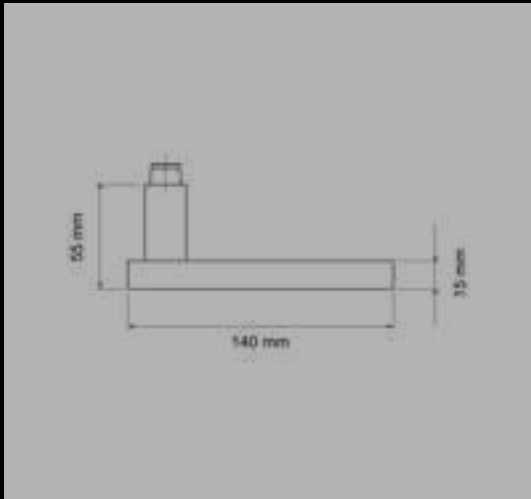

EDLES AUS STAHL