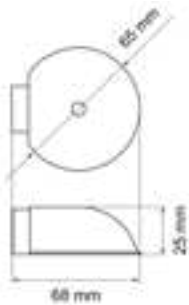

EZ211 71
Edelstahl

EZ215 71
Edelstahl