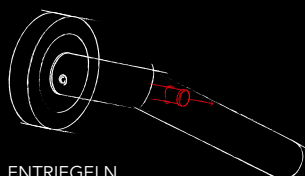

ENTRIEGELN