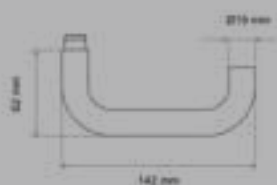

ER27RMGF RL 71 | ER27RMGF 4P 71

Farbe:
Edelstahl matt

Material:
Edelstahl
Zertifizierung:
Feuerschutz
Notausgangverschlüsse