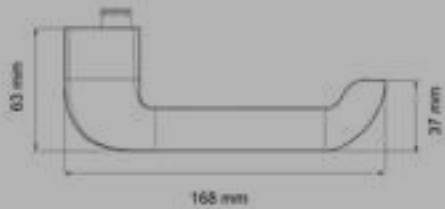

Kent EPL96

Studio Karcher

plan-design
by KARCHER