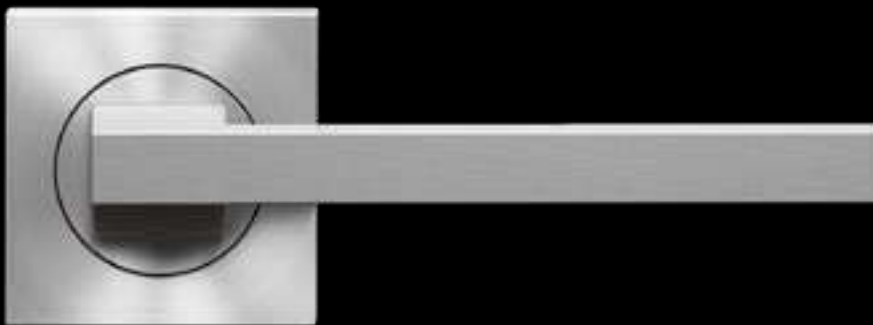

Farbe:
Edelstahl matt

Material:
Edelstahl

EDLES AUS STAHL