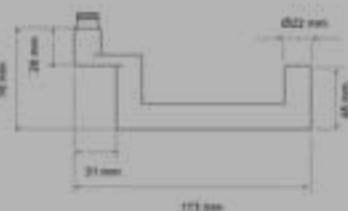

Farbe:
Edelstahl matt

Material:
Edelstahl
Zertifizierung:
Feuerschutz
Notausgangsverschlüsse

Borkum

ER16RMF RL 71 | ER16RMF 4P 71

Rahmenrosette EZ147