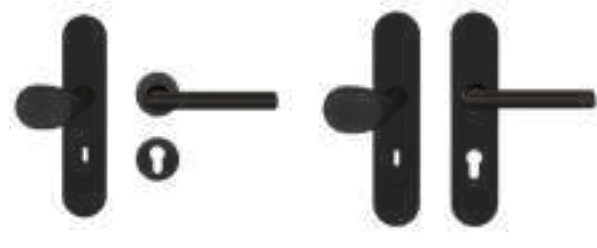

Mehr Informationen zu KD Comfort auf Seite [66 >](#)

FENSTERGRIFFE

EF374 83
mit 4-fach Rasterung

EF374 EAR 83
verschießbar, mit Schlüssel

ER37 S9 83 | Kosmos Schwarz

SCHUTZBESCHLÄGE

ESGR 680K PZ72 83
ED37R 83