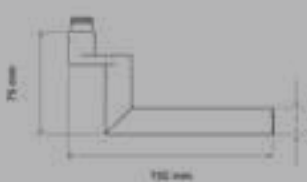

Farbe:
Edelstahl matt

Material:
Edelstahl

Zertifizierung:
Feuerschutz