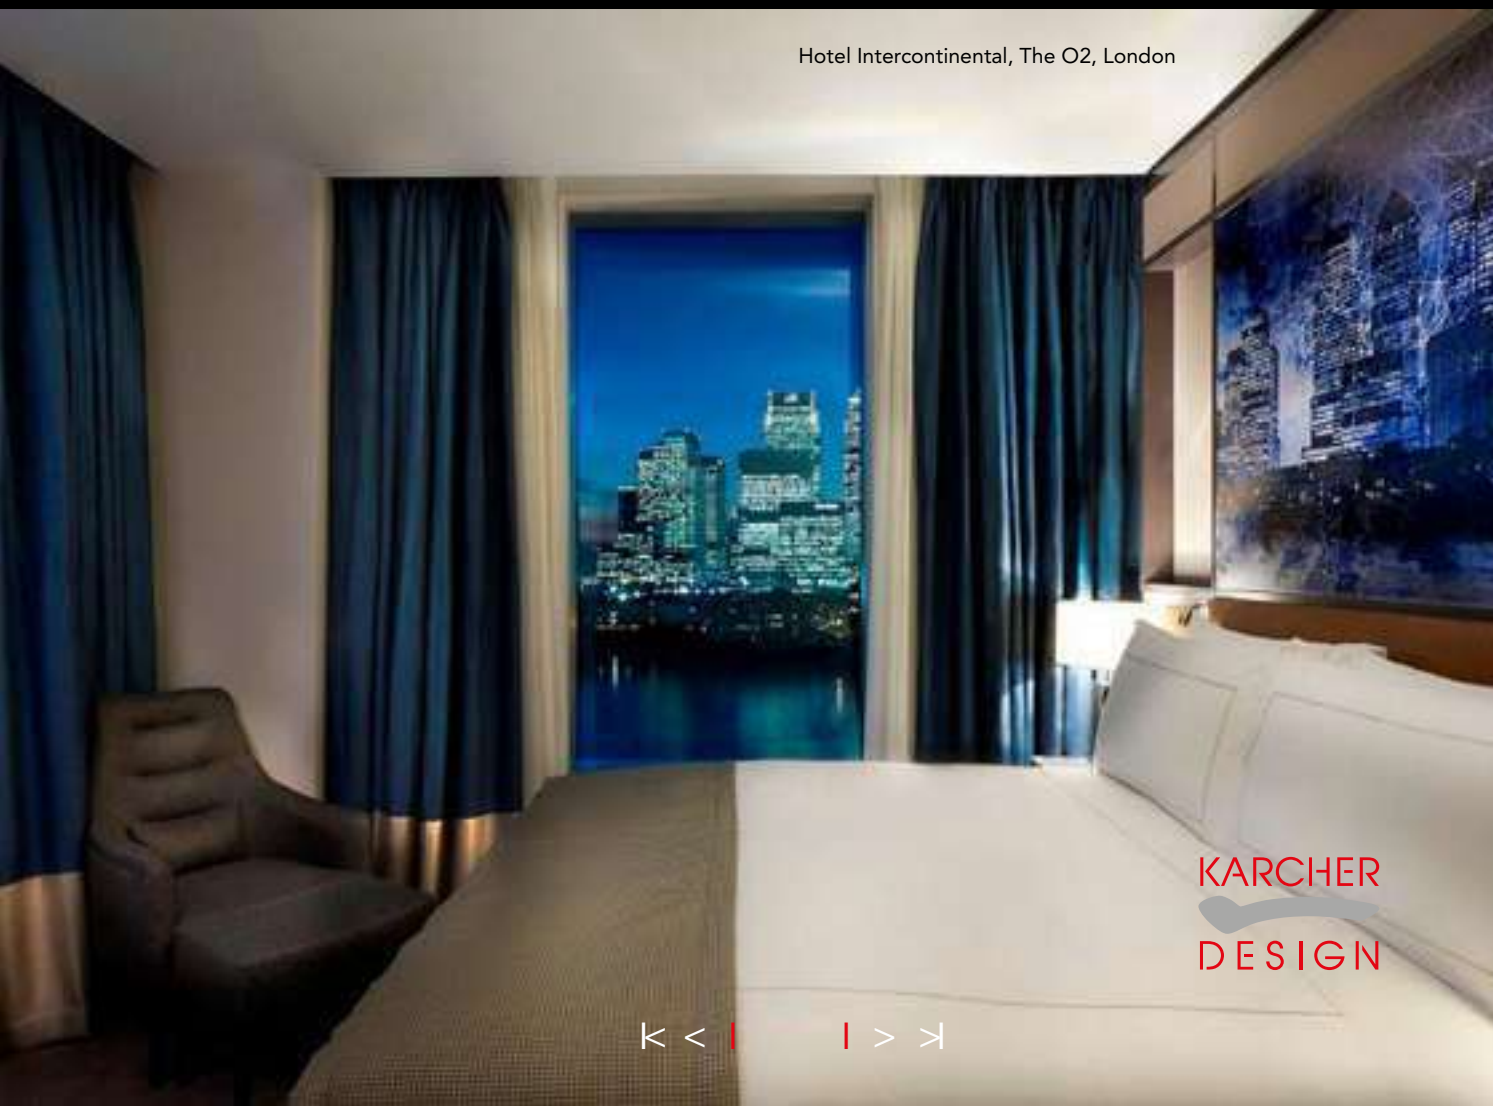

Madrid ER56

Itamar Harari

Farbe:
Edelstahl matt
Material:
Edelstahl
Zertifizierung:
GK3
Feuerschutz

EDLES AUS STAHL

Hotel Intercontinental, The O2, London

KARCHER
DESIGN

KD • BASIC
Schließen ohne Schlüssel

KD • COMFORT
Schließen ohne Schlüssel