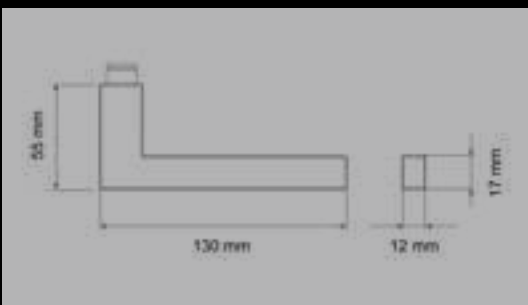

EDLES AUS STAHL