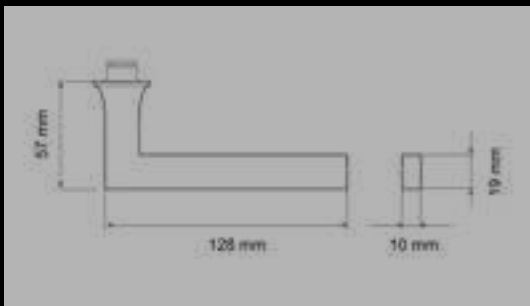

Soho ER57

Itamar Harari

Farbe:
Edelstahl matt

Material:
Edelstahl
Zertifizierung:
Feuerschutz