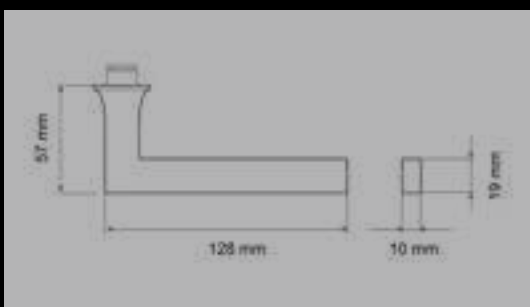

Soho ER57Q

Itamar Harari

Farbe:
Edelstahl matt

Material:
Edelstahl
Zertifizierung:
Feuerschutz

EDLES AUS STAHL

EDLES AUS STAHL