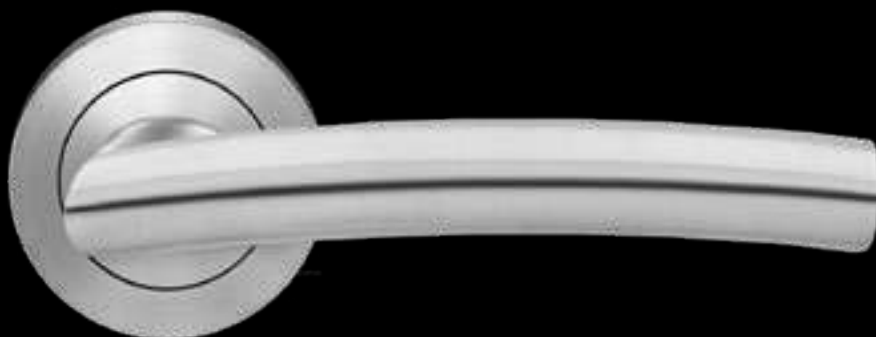

Madrid ER56

Itamar Harari