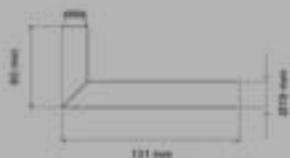

Rhodos

ER28RMF RL 71 | ER28RMF 4P 71

ER28RMGF RL 71 | ER28RMGF 4P 71

Farbe:
Kosmos Schwarz

Farbe:
Edelstahl matt

Material:
Edelstahl
Zertifizierung:
Feuerschutz

Farbe:
Kosmos Schwarz

Farbe:
Edelstahl matt

Material:
Edelstahl
Zertifizierung:
Feuerschutz

Verona

ER37RMF RL 71 | ER37RMF 4P 71

Padua

ER39RMF RL 71

Farbe:
Edelstahl matt

Material:
Edelstahl
Zertifizierung:
Feuerschutz

Farbe:
Edelstahl matt

Material:
Edelstahl
Zertifizierung:
Feuerschutz
Notausgangsverschlüsse

EDLES AUS STAHL

EDLES AUS STAHL