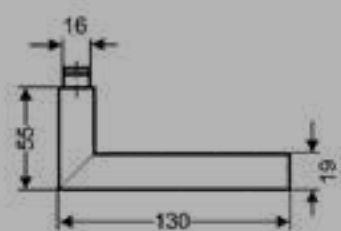

SLIM STYLE E800Q

Farbe:
Edelstahl matt
Material:
Edelstahl
Zertifizierung:
GK3

EDLES AUS STAHL

EDLES AUS STAHL