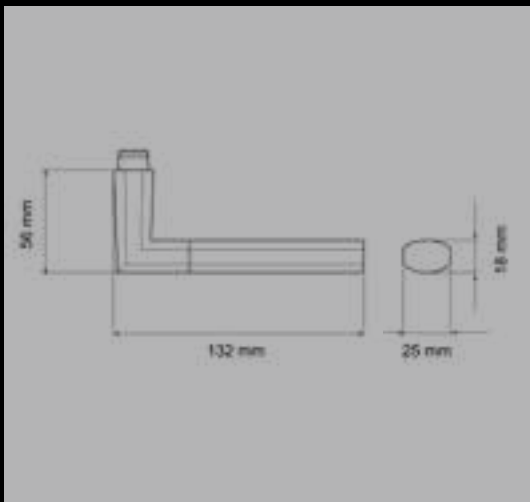

EDLES AUS STAHL