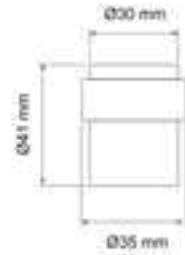

EZ217 71
Edelstahl