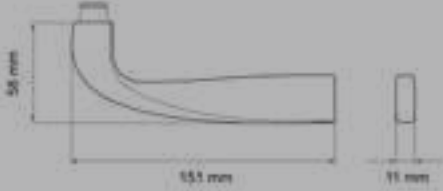

Nevada ER88Q

Studio Karcher

Farbe:
Edelstahl matt

Material:
Edelstahl
Zertifizierung:
GK3

EDLES AUS STAHL