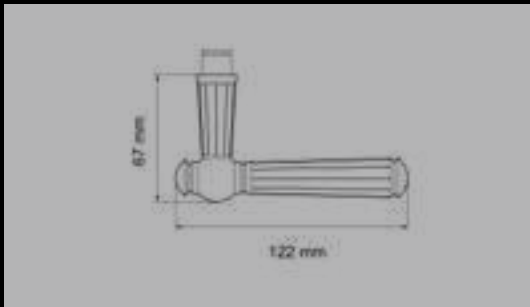

EDLES AUS STAHL