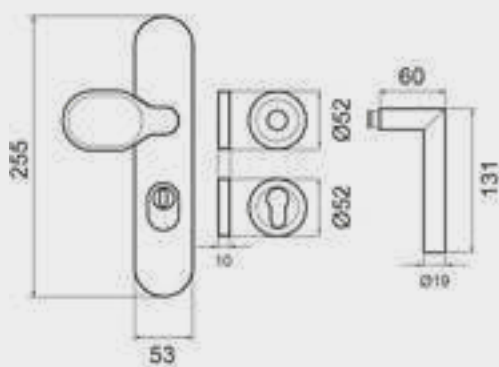

ESGR Schutzgarnitur

Studio Karcher

Farbe:
Kosmos Schwarz/
Edelstahl matt

Material:
Edelstahl

Zertifizierung:
ES2, SK3, Feuerschutz

PRODUKTFAMILIE

KARCHER DESIGN Schutzgarnituren sind mit allen Edelstahl Türgriff-Modellen kombinierbar und zusätzlich als Griff-Griff Variante erhältlich.

Für mehr Informationen besuchen Sie uns unter www.karcher-design.de oder sprechen Sie mit Ihrem Fachhändler.