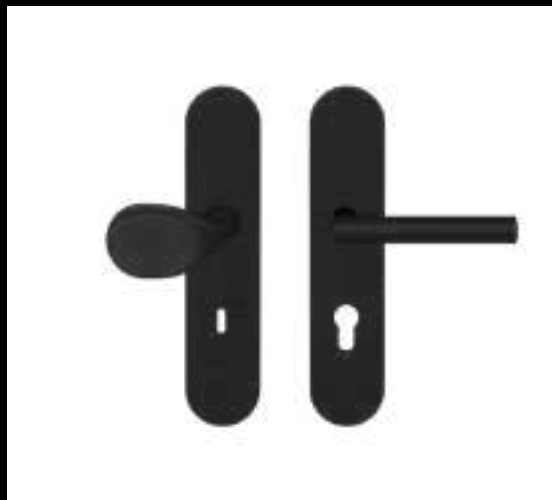

EDLES AUS STAHL