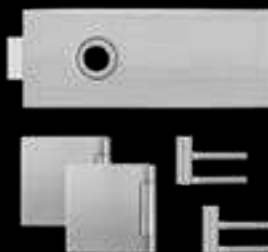

EDLES AUS STAHL