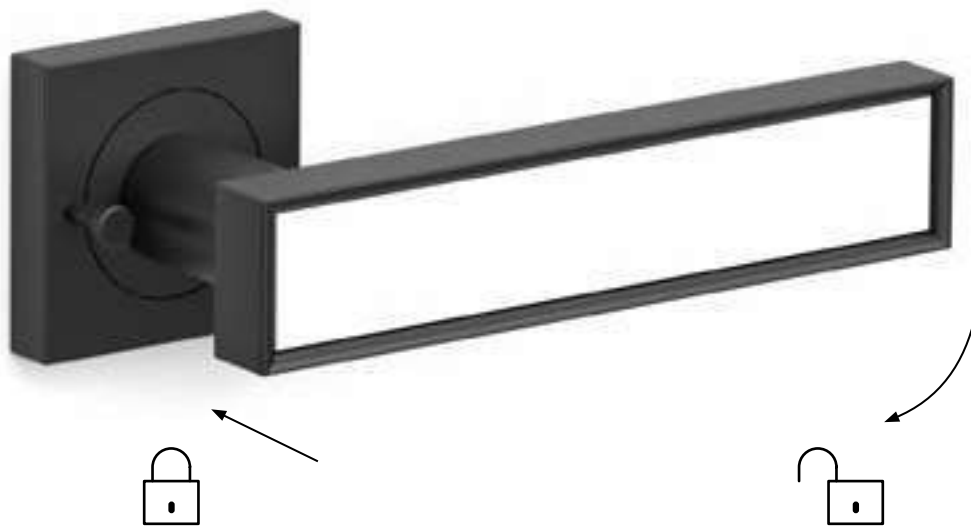

KD COMFORT

Kinderleicht. Mit Anti-Aussperrfunktion.
Mit über 70 Karcher-Türgriffmodellen kombinierbar