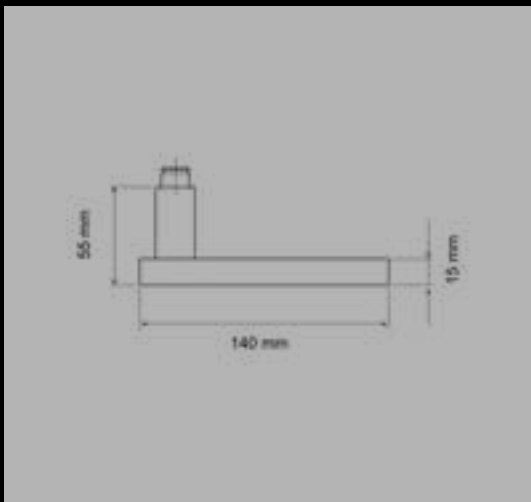

EDLES AUS STAHL