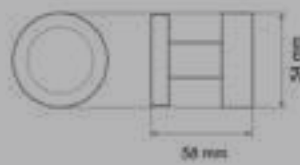

EK550 GRQ 89 | Titan Grau
EZ1340 PZ 89

KARCHER
DESIGN

KNÖPFE

Knopf, gekröpft, fest
EK550 GRQ 71
Edelstahl matt

Knopf, zentriert, fest
EK530 R2 71
Edelstahl matt

Knopf, zentriert, fest
EK300 R 71
Edelstahl matt