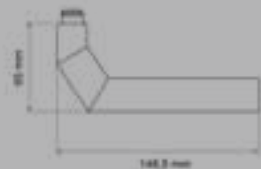

Farbe:
Edelstahl matt

Material:
Edelstahl
Zertifizierung:
Feuerschutz