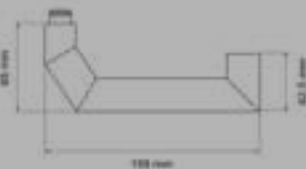

Farbe:
Edelstahl matt

Material:
Edelstahl
Zertifizierung:
Feuerschutz
Notausgangsverschlüsse