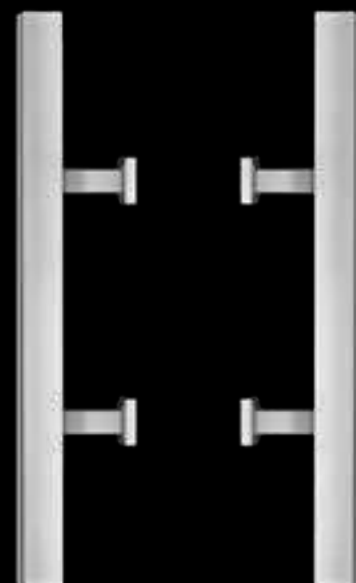

ES5PQ

Studio Karcher

Position
zentriert

Farbe:
Edelstahl matt

Material:
Edelstahl

Artikel. Nr.	Länge	Achsmaß
ES5PQ 350 71	350	150 mm
ES5PQS 350 71	350	150 mm

Stoßgriffpaar T-Form,
quadratischer Querschnitt

EDLES AUS STAHL