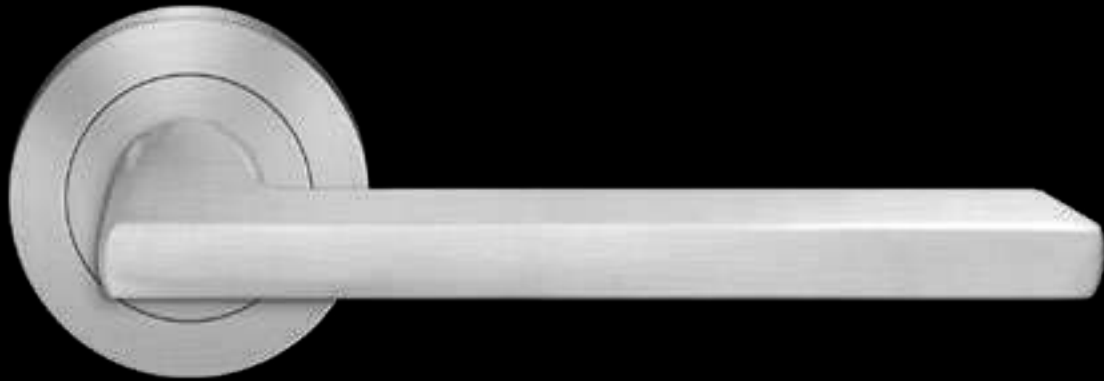

Madeira – Kosmos Schwarz

Madeira – Antik Bronzeoptik

Montana ER54

Studio Karcher

EDLES AUS STAHL

Farbe:
Edelstahl matt

Material:
Edelstahl

Zertifizierung:
GK3
Feuerschutz