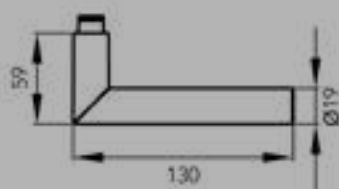

SLIM STYLE E900

Schnellmontage

SLIM STYLE

Farbe:
Edelstahl matt
Material:
Edelstahl

EDLES AUS STAHL