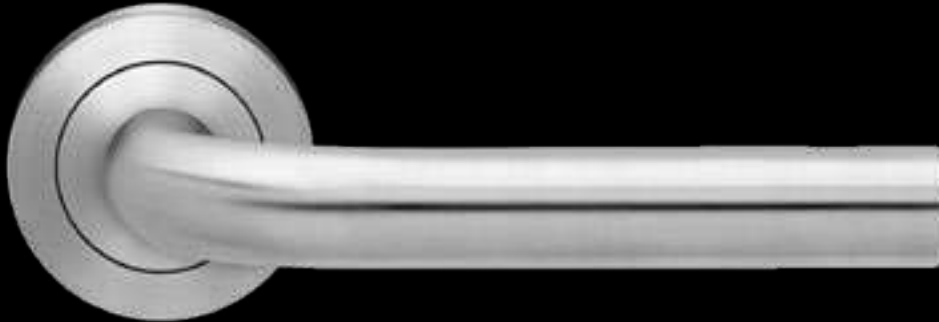

Malta ER25

Studio Karcher

Farbe:
Edelstahl matt
Material:
Edelstahl
Zertifizierung:
GK3, GK4
Feuerschutz

EDLES AUS STAHL