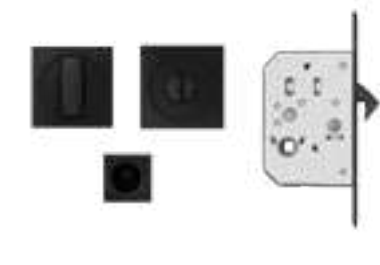

EPDQ 83 einseitig verriegelbar
Kosmos Schwarz