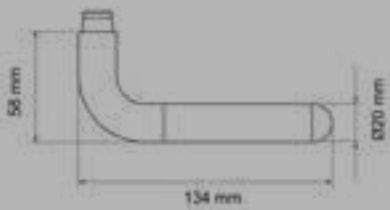

EDLES AUS STAHL