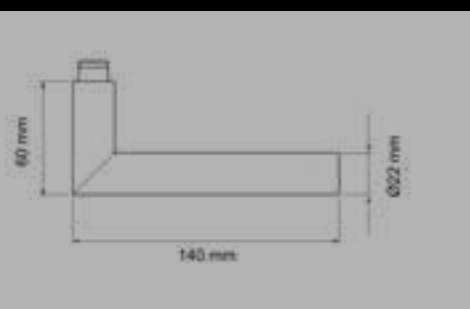

ER/FS 10V OS 71
Rosetten: Ø 52x10 mm

EPRO10 OS 71
Rosetten: Ø 55x8 mm

Mehr Informationen zur EPR
erhalten Sie auf Seite [148 >](#)

Rhodos XL ER18

Studio Karcher

22 mm 
Durchmesser

Farbe:
Edelstahl matt
Material:
Edelstahl
Zertifizierung:
GK3, GK4
Feuerschutz