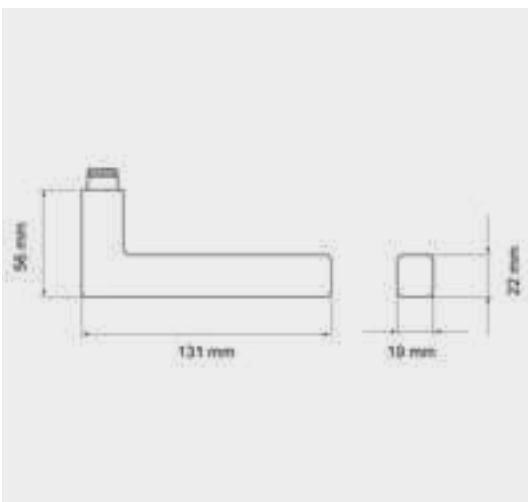

EDLES AUS STAHL