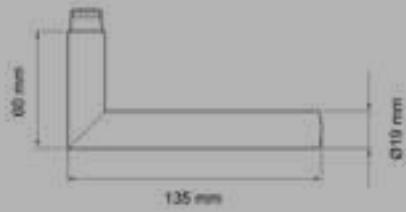

EDLES AUS STAHL

Farbe:
Edelstahl matt
Material:
Edelstahl
Zertifizierung:
GK4
Feuerschutz