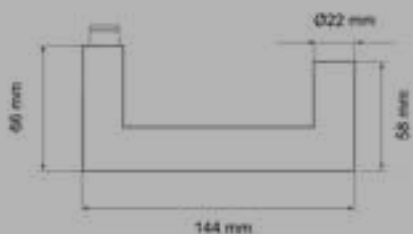

EDLES AUS STAHL