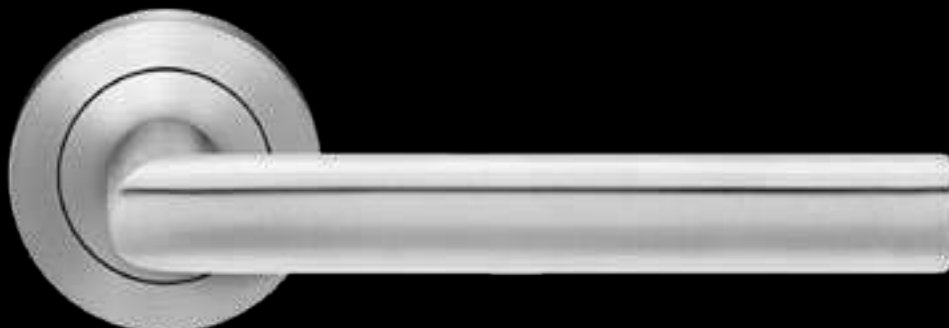

FENSTERGRIFFE

EF214 71
mit 4-fach Rasterung

EF214 EAR 71
verschießbar, mit Schlüssel

Zypern ER29

Studio Karcher

Farbe:
Edelstahl matt
Material:
Edelstahl
Zertifizierung:
GK3
Feuerschutz

EDLES AUS STAHL

MIT ANTI-AUSSPERRFUNKTION