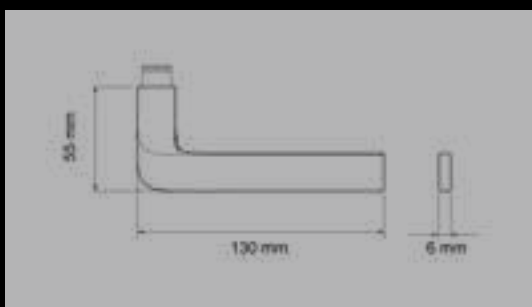

EDLES AUS STAHL