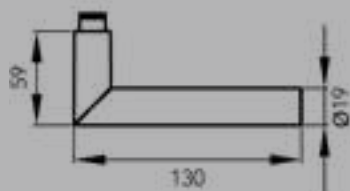

SLIM STYLE E900Q

Schnellmontage

Farbe:
Edelstahl matt
Material:
Edelstahl

EDLES AUS STAHL

Paris | EPL55 PZ0 83 | Plan Design | Kosmos Schwarz

BLACK EDITION

KARCHER

DESIGN