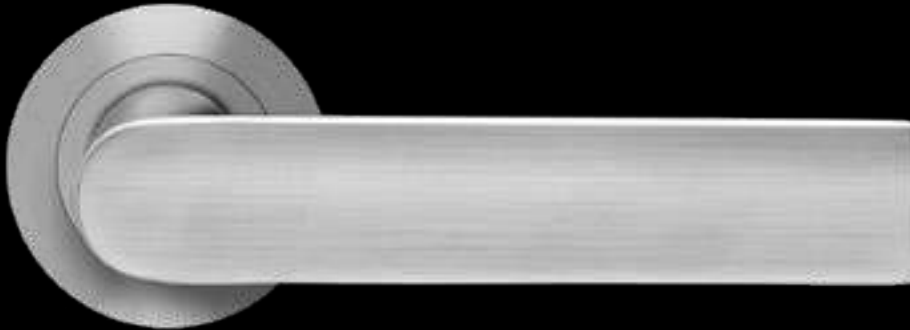

London ER51

Studio Karcher