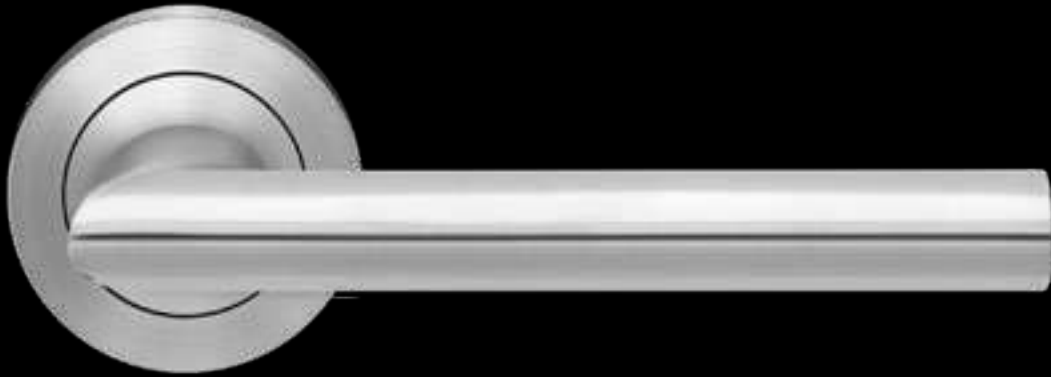

Verona ER37

Studio Karcher