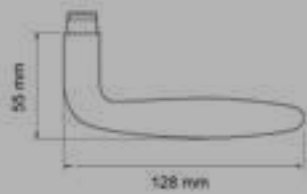

EDLES AUS STAHL