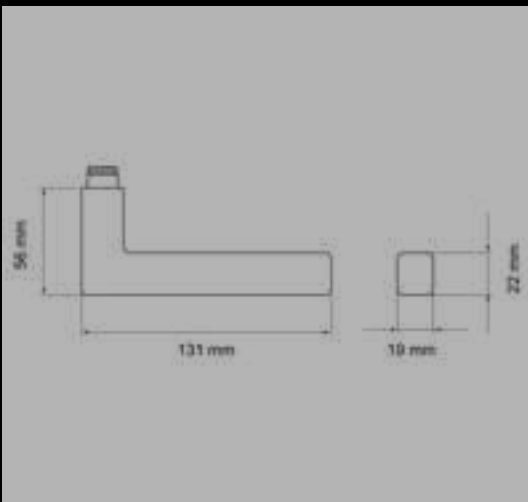

EDLES AUS STAHL