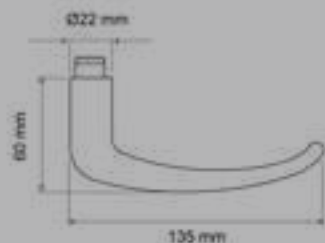

Elba ER22

Studio Karcher

22 mm
Durchmesser

Farbe:
Edelstahl matt
Material:
Edelstahl
Zertifizierung:
GK3, GK4
Feuerschutz
Notausgangsverschlüsse

EDLES AUS STAHL

TÜRGRIFFE

FENSTERGRIFFE

EF224 71
mit 4-fach Rasterung

EF224 EAR 71
verschießbar, mit Schlüssel

EPR
PERFORMANCE ROSETTE

Mehr Informationen zur EPR
erhalten Sie auf Seite [148 >](#)