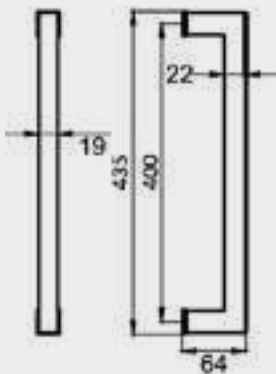

ES46 Seattle

Studio Karcher

Position
zentriert

Farbe:
Titan Grau

Material:
Edelstahl

Artikel. Nr.	Länge	Achsmaß
ES46 300 89	325	300 mm
ES46 400 89	425	400 mm