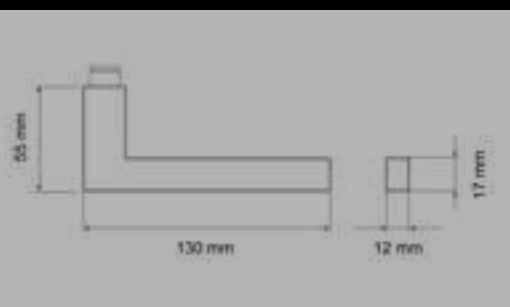

Farbe:
Edelstahl matt

Material:
Edelstahl

EDLES AUS STAHL