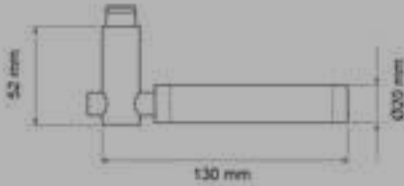

New York ER65

Studio Karcher