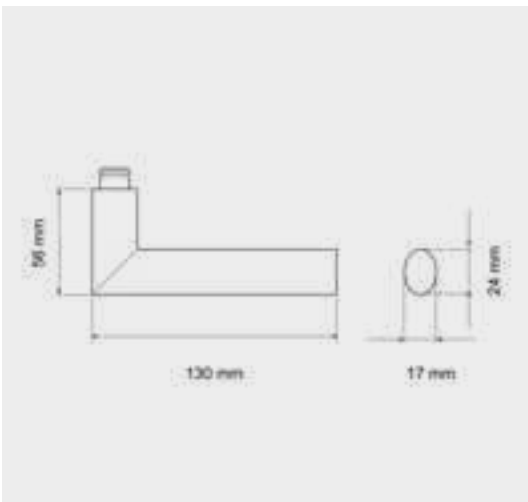

EDLES AUS STAHL