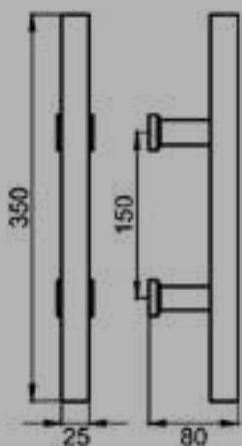

ES5PQ

Studio Karcher

Position
zentriert

Farbe:
Edelstahl matt

Material:
Edelstahl

Artikel. Nr.	Länge	Achsmaß
ES5PQ 350 71	350	150 mm
ES5PQS 350 71	350	150 mm

Stoßgriffpaar T-Form,
quadratischer Querschnitt

EDLES AUS STAHL