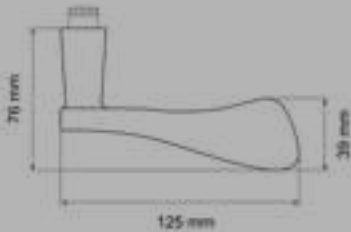

Stockholm ER79

Studio Karcher

Farbe:
Edelstahl poliert / matt
Material:
Edelstahl
Zertifizierung:
GK3
Feuerschutz

EDLES AUS STAHL