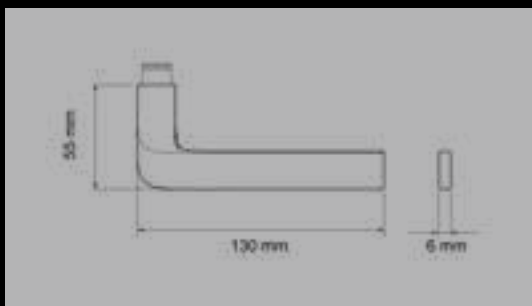

EDLES AUS STAHL

Farbe:
Edelstahl matt

Material:
Edelstahl
Zertifizierung:
GK3