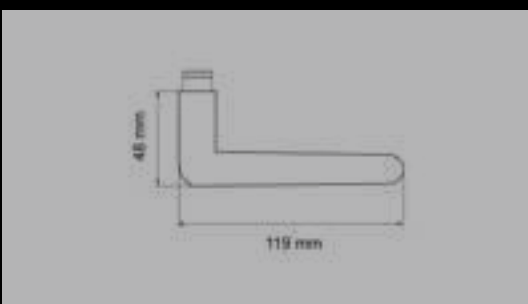

EDLES AUS STAHL