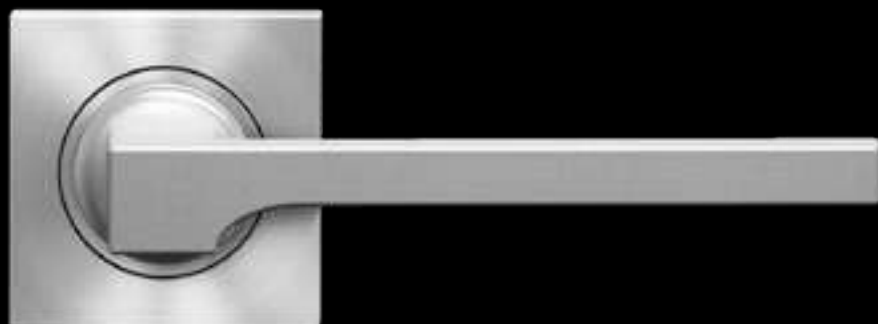

Soho ER57Q

Itamar Harari

Farbe:
Edelstahl matt

Material:
Edelstahl
Zertifizierung:
Feuerschutz

EDLES AUS STAHL

EDLES AUS STAHL