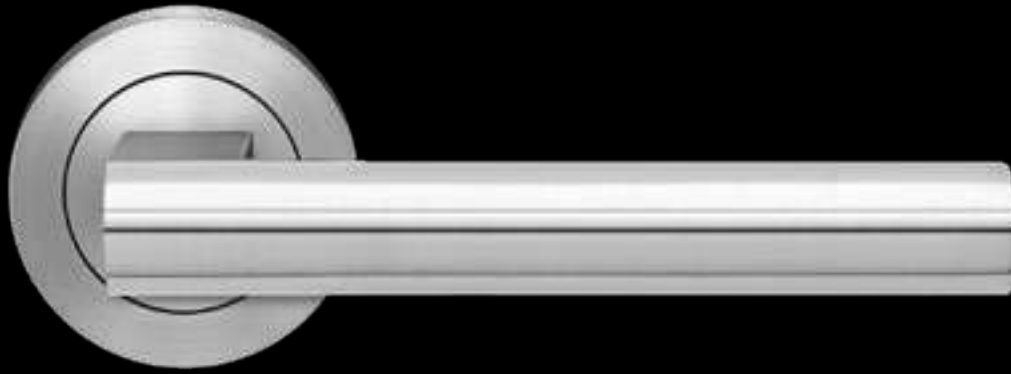

Madeira ER45

Studio Karcher