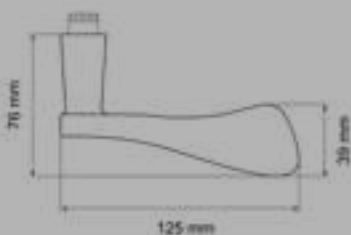

Stockholm R79

Studio Karcher

Farbe:
Zirkonium poliert
Material:
Materialkombination

EDLES AUS STAHL