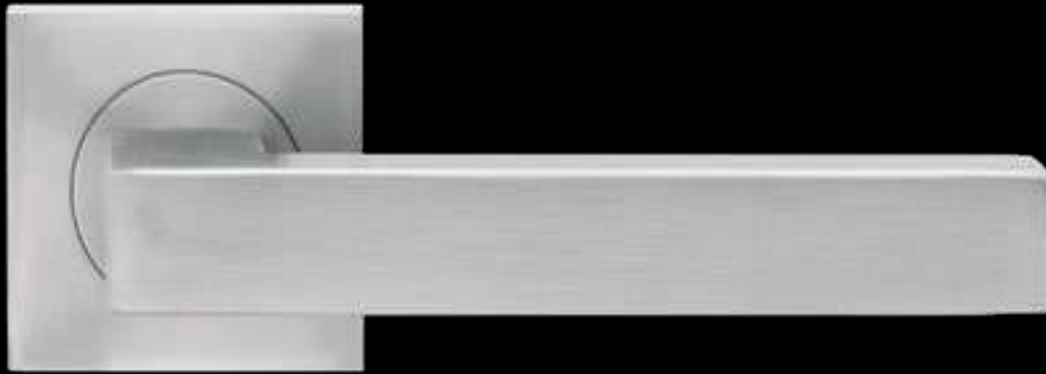

Seattle ER46Q

Studio Karcher