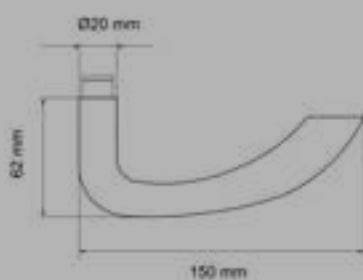

Jersey ER19

Studio Karcher

Farbe:
Edelstahl matt
Material:
Edelstahl
Zertifizierung:
GK3
Feuerschutz
Notausgangverschlüsse

EDLES AUS STAHL

EDLES AUS STAHL