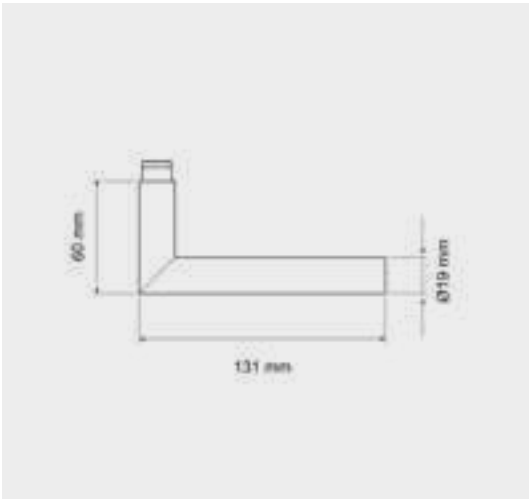

EDLES AUS STAHL