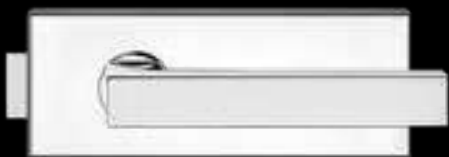

EGS 360Q 0S 83
Kosmos Schwarz

ER54 0DS 83
Kosmos Schwarz

red dot award 2019
winner

KARCHER
DESIGN

MODELLREIHEN GLASTÜRSCHLÖSSER

EGS 360Q 0S 71 | Edelstahl matt
ER28 0DS 71

EGS 360Q 0S 72 | Edelstahl poliert
ER46 0DS 72 72