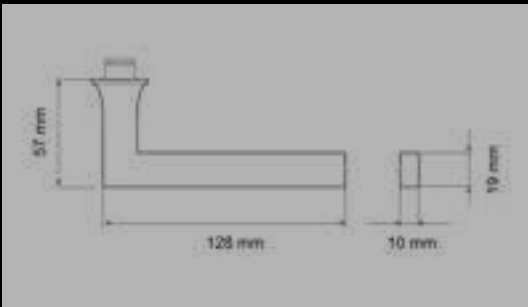

EDLES AUS STAHL