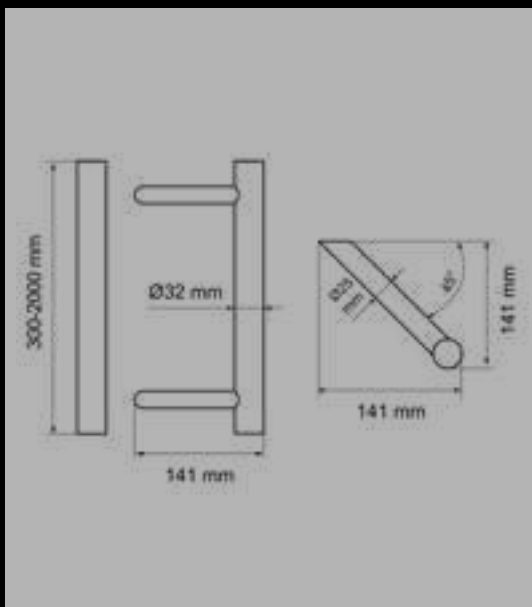

ES3G

Studio Karcher

Position
gekröpft 45°

Farbe:
Edelstahl matt

Material:
Edelstahl

Artikel. Nr.	Länge	Achsmaß
ES3G 300 71	300	200 mm
ES3G 400 71	400	250 mm
ES3G 500 71	500	300 mm
ES3G 600 71	600	400 mm
ES3G 700 71	700	500 mm
ES3G 800 71	800	600 mm
ES3G 1000 71	1000	800 mm
ES3G 1200 71	1200	1000 mm
ES3G 1400 71	1400	1200 mm
ES3G 1600 71	1600	1400 mm
ES3G 1800 71	1800	1500 mm
ES3G 2000 71	2000	1600 mm

EDLES AUS STAHL

EDLES AUS STAHL