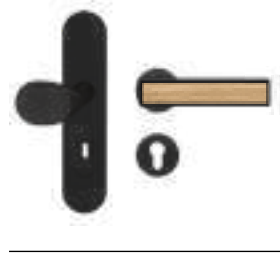

SCHUTZBESCHLÄGE

ESGR 680K PZ72 83
RD53YR 83