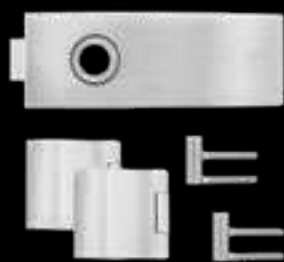

Geschwungenes Glastürschloss-Set EGS 350

Studio Karcher