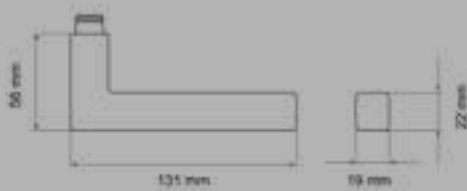

Seattle EPL46Q

Studio Karcher

plan-design
by KARCHER

Farbe:
Edelstahl matt

Material:
Edelstahl
Zertifizierung:
GK3,
Feuerschutz

EDLES AUS STAHL