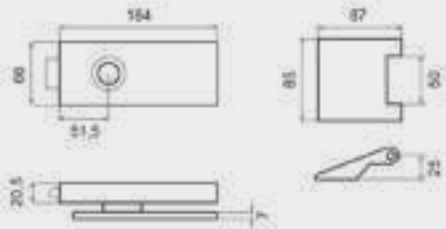

Rechteckiges Glastürschloss-Set EGS 360Q

Studio Karcher

Farbe:
Kosmos Schwarz
Material:
Edelstahl

Glastürschloss mit Griff-
paar inkl. Bänder und
Rahmenteilen

GLASTÜRSCHLÖSSER

FARBE

EDLES AUS STAHL

EDLES AUS STAHL