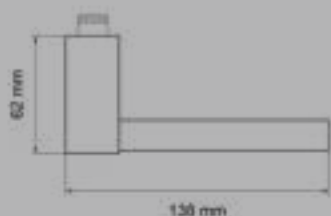

Portland ER47Q

Studio Karcher