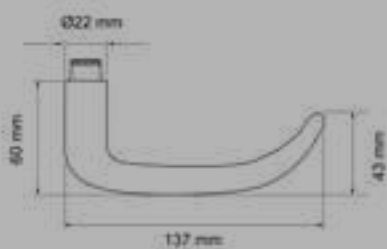

Elba EPRO22

Studio Karcher

22 mm
Durchmesser

EPR
PERFORMANCE ROSETTE

Farbe:
Edelstahl matt
Material:
Edelstahl
Zertifizierung:
GK4
Feuerschutz
Notausgangsverschlüsse

EDLES AUS STAHL