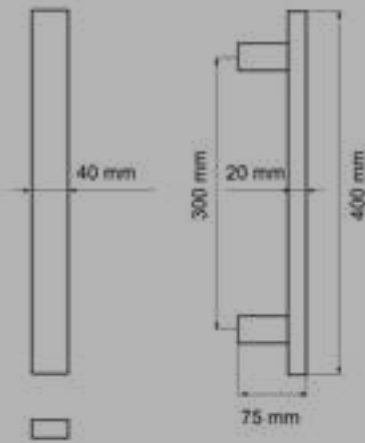

ES6Q

Studio Karcher

Position
zentriert

Farbe:
Edelstahl matt

Material:
Edelstahl

Artikel. Nr.	Länge	Achsmaß
ES6Q 400 71	400	300 mm
ES6Q 600 71	600	400 mm
ES6Q 800 71	800	600 mm
ES6Q 1000 71	1000	800 mm

EDLES AUS STAHL