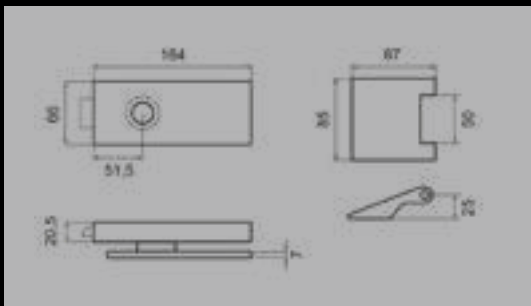

EGS 360Q 0S 89 | Titan Grau
ER54 0DS 89

EGS 360Q 0S 83 | Kosmos Schwarz
ER55 0DS 83

EGS 360Q 0S 81 | Antik Bronzeoptik
ER45 0DS 81

Rechteckiges Glastürschloss-Set EGS 360Q

Studio Karcher

EDLES AUS STAHL

Farbe:
Edelstahl matt