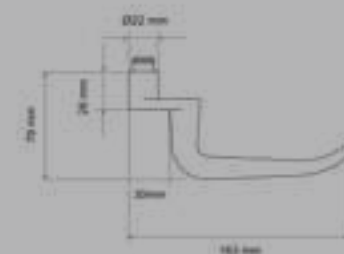

Farbe:
Edelstahl matt

Material:
Edelstahl
Zertifizierung:
Feuerschutz
Notausgangverschlüsse