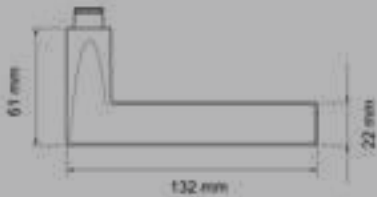

Madeira – Kosmos Schwarz

Madeira – Antik Bronzeoptik

Montana ER54

Studio Karcher

EDLES AUS STAHL

Farbe:
Edelstahl matt

Material:
Edelstahl

Zertifizierung:
GK3
Feuerschutz