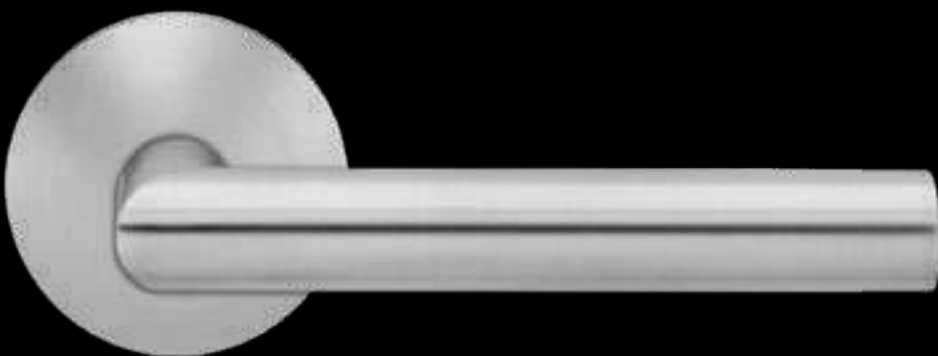

Rhodos XL EPRO18

Studio Karcher

22 mm
Durchmesser

EPR
PERFORMANCE ROSETTE