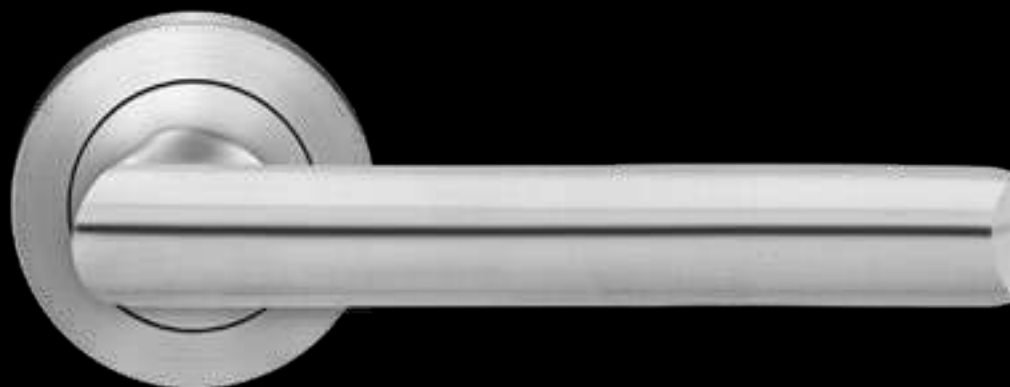

Paris ER55

Itamar Harari