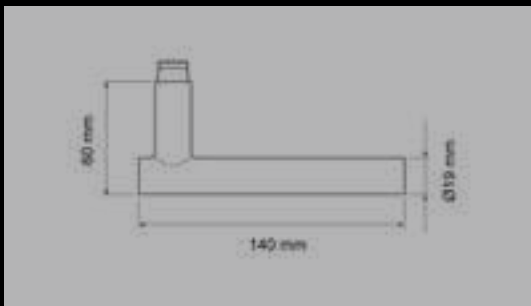

EDLES AUS STAHL