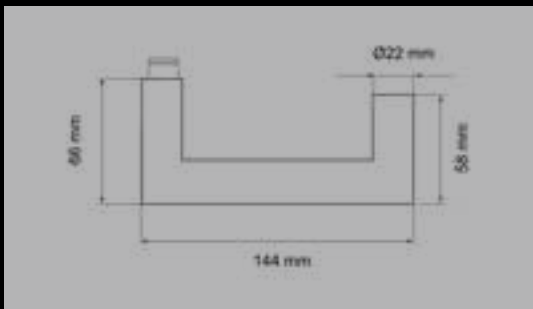

EDLES AUS STAHL