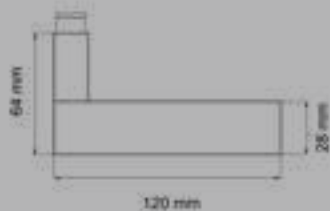

Chicago R220

Itamar Harari

Farbe:
Chrom / Chrommatt
Material:
Materialkombination