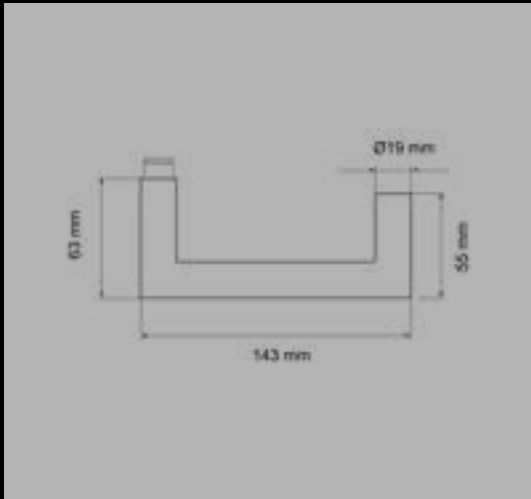

EDLES AUS STAHL