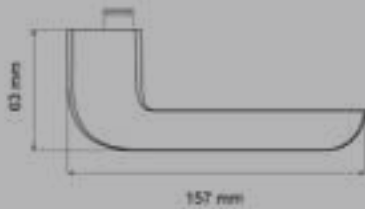

Montana
EPL54Q BB 89
Titan Grau,
aufgesetzte Montage

Tower EPL86

Studio Karcher

plan-design
by KARCHER

EDLES AUS STAHL

Farbe:
Edelstahl matt

Material:
Edelstahl

Das Plan Design-Sortiment überzeugt durch seine minimalistische Ästhetik in modernen Gestaltungskonzepten. Die 3 mm dünnen, runden Rosetten können eingefräst und aufgesetzt montiert werden. Für das Fräsen kann eine Videoanleitung sowie eine genau Frässhablone genutzt werden. Hierzu einfach den QR-Code scannen.