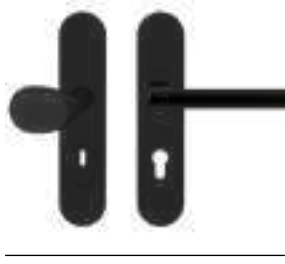

ESG 675K PZ72 83
ED45 83