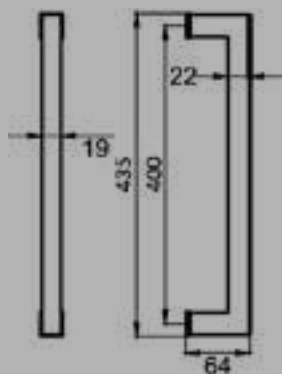

Stoßgriffpaar T-Form,
quadratischer Querschnitt

EDLES AUS STAHL

ES46 Seattle

Studio Karcher

Position
zentriert

Farbe:
Edelstahl matt

Material:
Edelstahl

Artikel. Nr.	Länge	Achsmaß
ES46 300 71	325	300 mm
ES46 400 71	425	400 mm