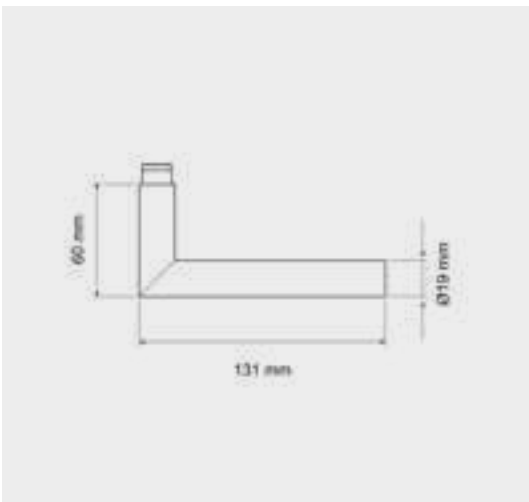

EDLES AUS STAHL