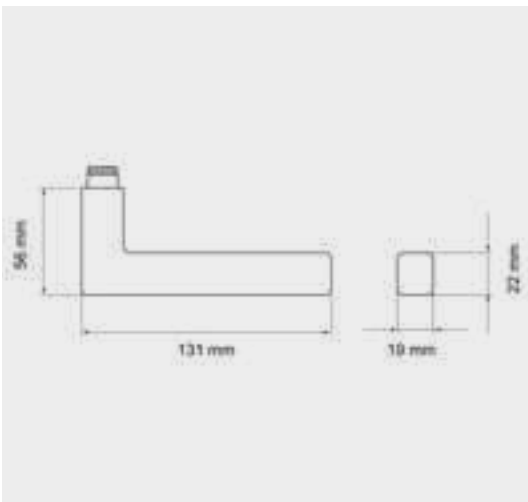

EDLES AUS STAHL