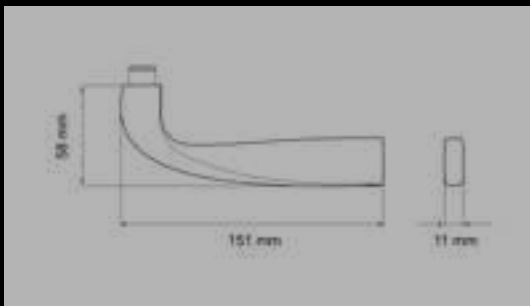

ER87Q OS 71
Rosetten: 52x52x10 mm

ER87 S9 71, KD Comfort
Rosetten: Ø 52x10 mm

ER87QM OS 71
Rosetten: 30x30x2 mm

Las Vegas – ER87 OS 83
Kosmos Schwarz

EDLES AUS STAHL

Nevada ER88

Studio Karcher

EDLES AUS STAHL