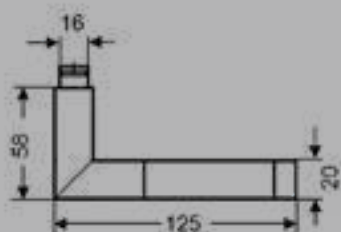

SLIM STYLE E700

Schnellmontage

SLIM STYLE

Farbe:
Edelstahl poliert / matt

Material:
Edelstahl