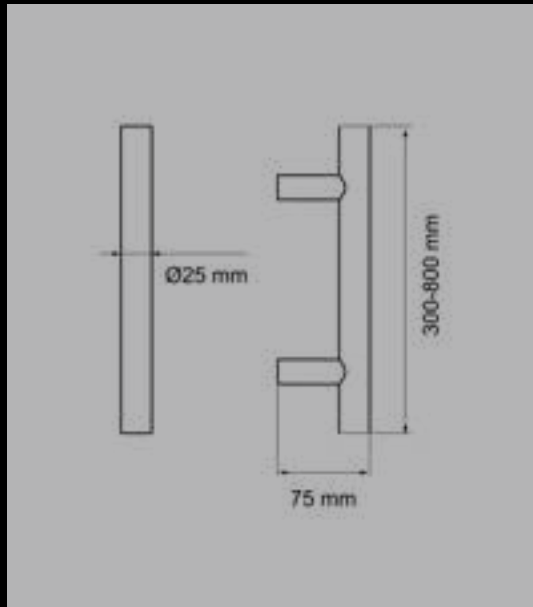

EDLES AUS STAHL

ES8

Studio Karcher

Position
zentriert

Farbe:
Edelstahl matt

Material:
Edelstahl

Artikel. Nr.	Länge	Achsmaß
ES8 300 71	300	200 mm
ES8 400 71	400	250 mm
ES8 500 71	500	300 mm
ES8 600 71	600	400 mm
ES8 700 71	700	500 mm
ES8 800 71	800	600 mm