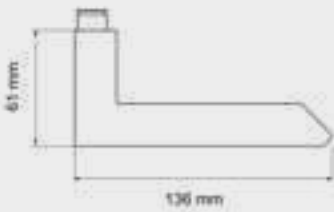

EDLES AUS STAHL

Farbe:
Kosmos Schwarz

Material:
Edelstahl

Zertifizierung:
GK3
Feuerschutz

FARBE

Kosmos Schwarz
83