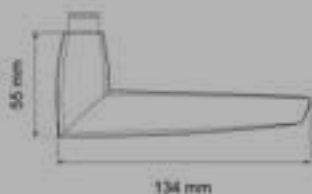

Denver R230

Studio Karcher

Farbe:
Chrom / Chrommatt
Material:
Materialkombination

EDLES AUS STAHL

EDLES AUS STAHL