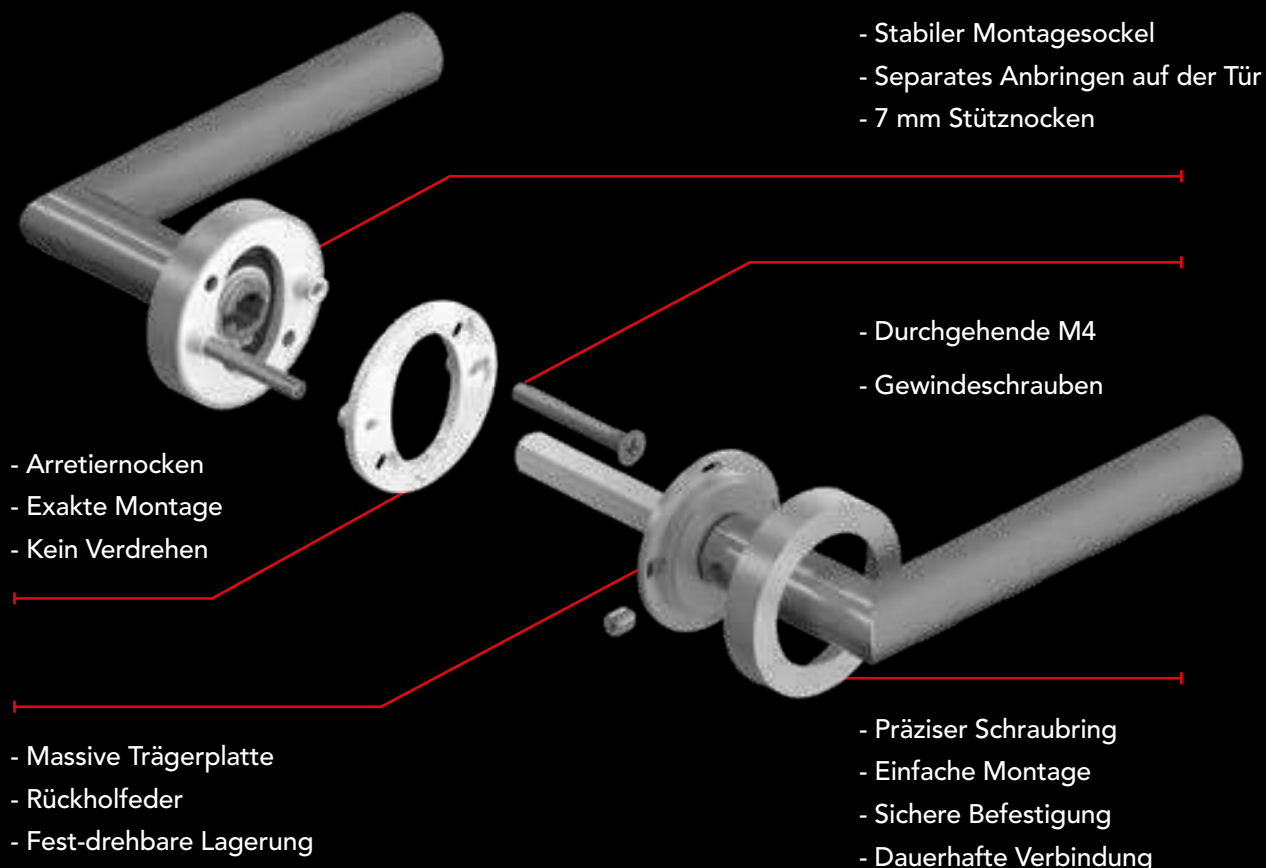

FARBE

Kosmos Schwarz
83

Antik Bronzeoptik
81

Titan Grau
89

3-TEILIGE ROSETTEN- TECHNIK

EDLES AUS STAHL

KARCHER
DESIGN

3-TEILIG RUND