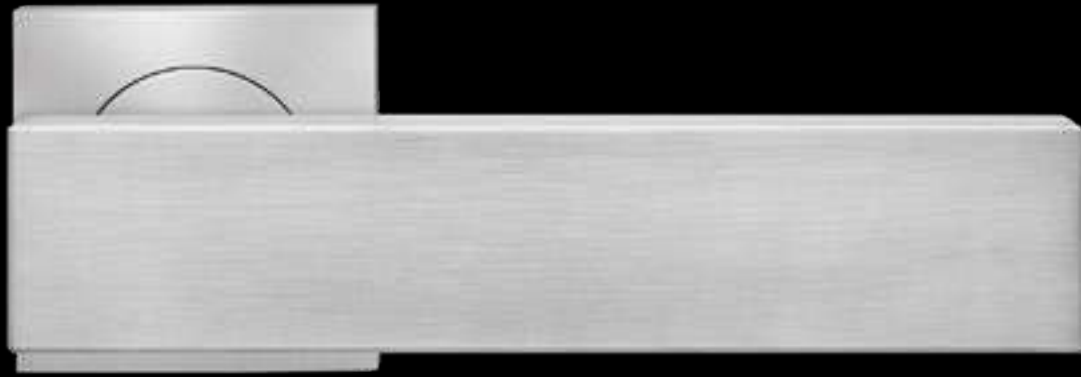

EGS 110Q 0S 83
R53Y 0DS 83

Mehr Informationen zu Schutzbeschlägen erhalten Sie auf Seite [136 >](#)

Mehr Informationen zu Glastürschlössern erhalten Sie auf Seite [128 >](#)

Milano ER52Q

Studio Karcher

EDLES AUS STAHL