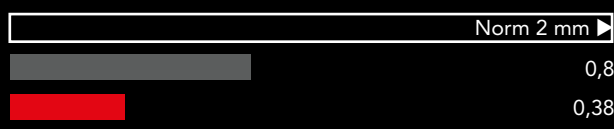

□ DIN 1906 - Vorgabe   ■ Wettbewerb   ■ EPR

LEISTUNGS-SCHNELLE MONTAGETECHNIK

- Montage in wenigen Schritten durch eine einseitig vormontierte Garnitur
- Montageaufwand um ein Vielfaches reduziert – gegenüber herkömmlicher Türgriffmontage
- Kein Ausrichten des Vierkantstiftes notwendig (vormontiert)

LEISTUNGS-ROBUSTE BAUWEISE FÜR PERFEKTEN SITZ

- Bewährte Schraubmontage
- Schraubrosette und Lochteil mit fester Verbindung
- Passend für viele Türstärken durch längere Stütz-nocken (Für Türstärken von 35 - 75 mm)

LEISTUNGS-GEPRÜFTE TECHNOLOGIE

- Gebrauchskategorie 4, geprüft nach DIN EN 1906
- Patentierte und innovative Technik

NACHHALTIGKEIT

- Plastikfreie Verpackung
- Hochwertige, langlebige Materialien aus Edelstahl und Zamak

EDLES AUS STAHL