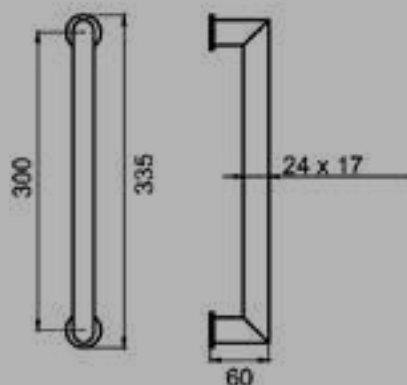

ES37 Verona

Studio Karcher

Position
zentriert

Farbe:
Edelstahl matt

Material:
Edelstahl

Artikel. Nr.	Länge	Achsmaß
Edelstahl matt		
ES37 300 71	335	300 mm
Edelstahl poliert / matt		
ES37 300 73	335	300 mm