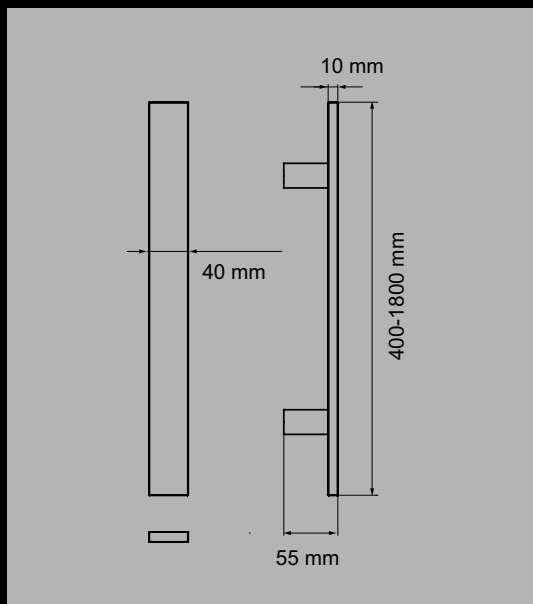

ES11

Studio Karcher

Position
zentriert

Farbe:
Edelstahl matt

Material:
Edelstahl

Artikel. Nr.	Länge	Achsmaß
ES11 400 71	400	250 mm
ES11 800 71	800	600 mm
ES11 1800 71	1800	750 mm

EDLES AUS STAHL

EDLES AUS STAHL