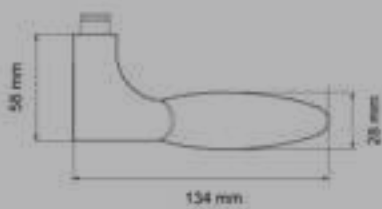

Orlando R42

Studio Karcher