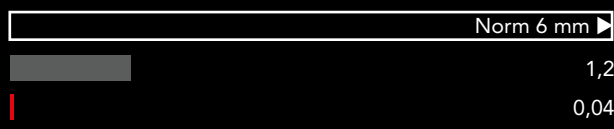

Zugbeanspruchung 1kN [mm]