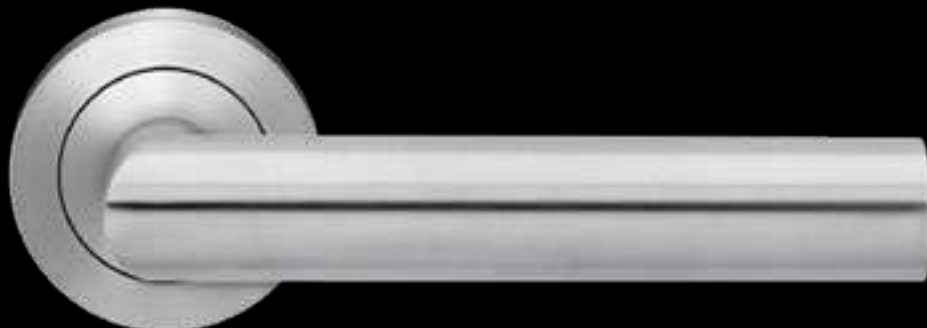

Rhodos XL ER18

Studio Karcher

22 mm
Durchmesser

Farbe:
Edelstahl matt
Material:
Edelstahl
Zertifizierung:
GK3, GK4
Feuerschutz

EDLES AUS STAHL

TÜRGRIFFE

Mehr Informationen zu
Rahmengarnituren erhalten
Sie auf Seite [152 >](#)