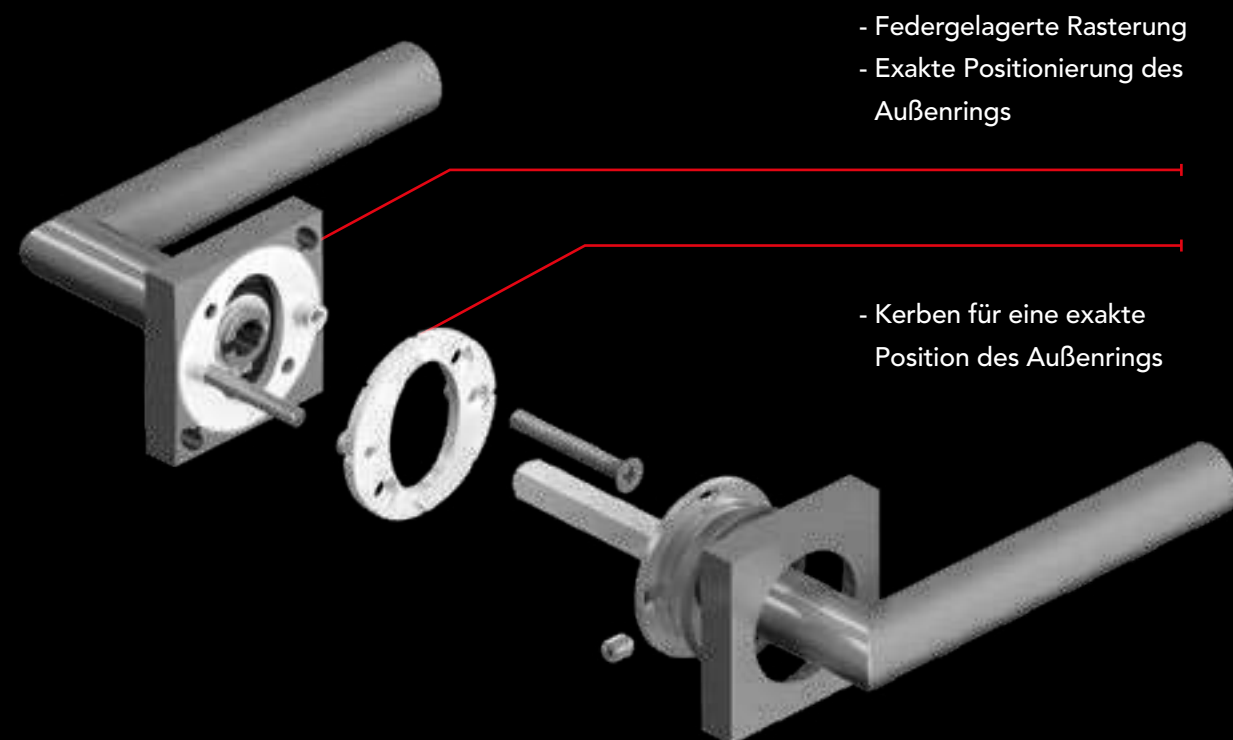

3-TEILIG QUADRATISCH