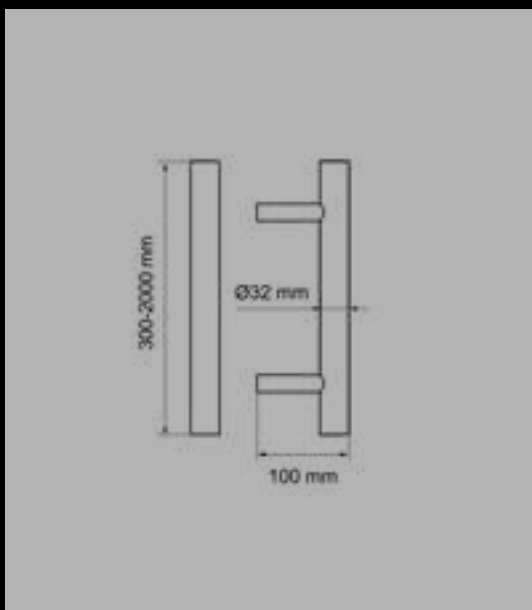

ES3

Studio Karcher

Position
zentriert

Farbe:
Edelstahl matt

Material:
Edelstahl

Artikel. Nr.	Länge	Achsmaß
ES3 300 71	300	200 mm
ES3 400 71	400	250 mm
ES3 500 71	500	300 mm
ES3 600 71	600	400 mm
ES3 700 71	700	500 mm
ES3 800 71	800	600 mm
ES3 1000 71	1000	800 mm
ES3 1200 71	1200	1000 mm
ES3 1400 71	1400	1200 mm
ES3 1600 71	1600	1400 mm
ES3 1800 71	1800	1500 mm
ES3 2000 71	2000	1600 mm