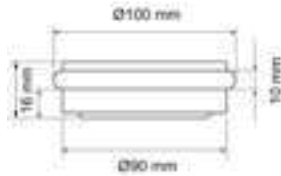

EZ214 71
Edelstahl