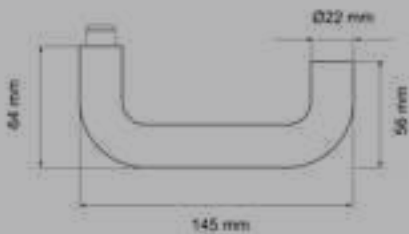

Kreta XL ER17

Studio Karcher

22 mm

Durchmesser

Farbe:
Edelstahl matt
Material:
Edelstahl
Zertifizierung:
GK3, GK4
Feuerschutz
Notausgangverschlüsse